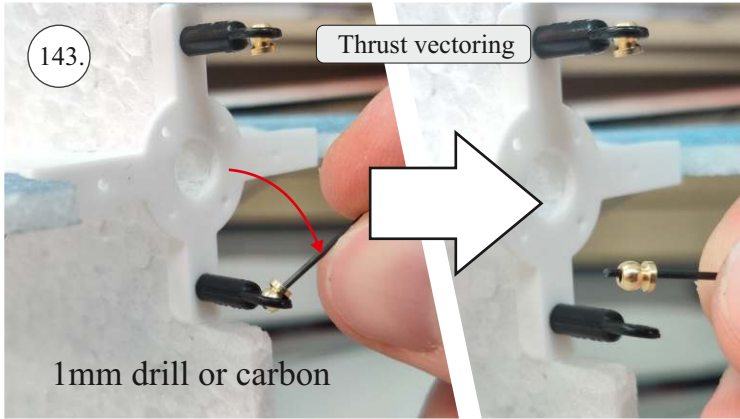

EDGE 580 PRO

V1.0

Přejeme Vám mnoho šťastně nalétaných hodin s modelem Edge 580 Pro.
Váš RC Factory team.

We wish you many happy flying hours with the Edge 580 Pro.
Your RC Factory team.