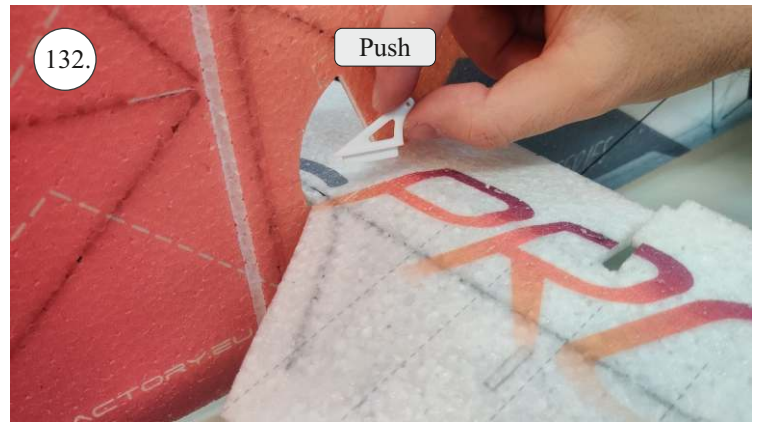

EDGE 580 PRO

V1.0

Přejeme Vám mnoho šťastně nalétaných hodin s modelem Edge 580 Pro.
Váš RC Factory team.

We wish you many happy flying hours with the Edge 580 Pro.
Your RC Factory team.