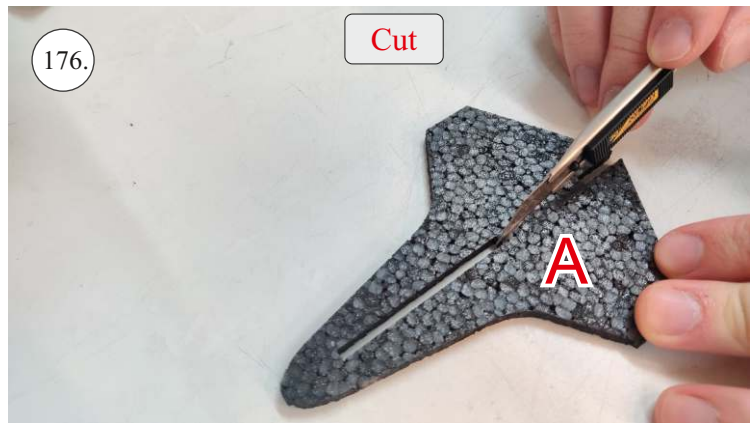

EDGE 580 PRO

V1.0

Přejeme Vám mnoho šťastně nalétaných hodin s modelem Edge 580 Pro.
Váš RC Factory team.

We wish you many happy flying hours with the Edge 580 Pro.
Your RC Factory team.