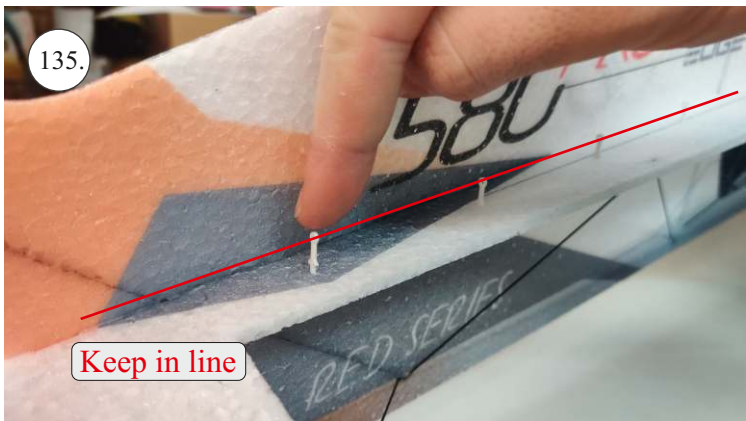

EDGE 580 PRO

V1.0

Přejeme Vám mnoho šťastně nalétaných hodin s modelem Edge 580 Pro.
Váš RC Factory team.

We wish you many happy flying hours with the Edge 580 Pro.
Your RC Factory team.