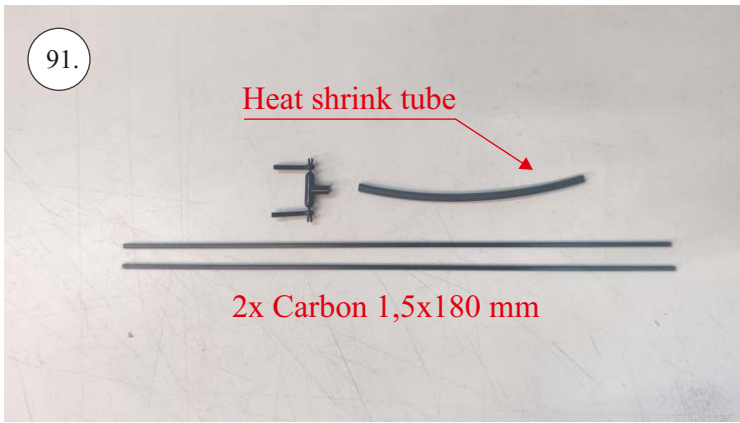

EDGE 580 PRO

V1.0

Přejeme Vám mnoho šťastně nalétaných hodin s modelem Edge 580 Pro.
Váš RC Factory team.

We wish you many happy flying hours with the Edge 580 Pro.
Your RC Factory team.