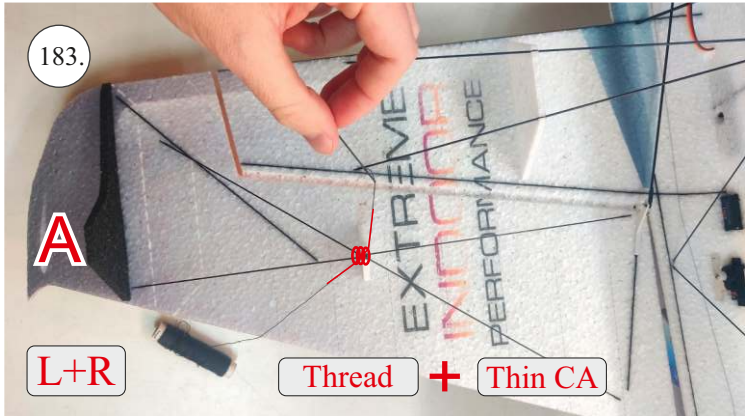

EDGE 580 PRO

V1.0

Přejeme Vám mnoho šťastně nalétaných hodin s modelem Edge 580 Pro.
Váš RC Factory team.

We wish you many happy flying hours with the Edge 580 Pro.
Your RC Factory team.