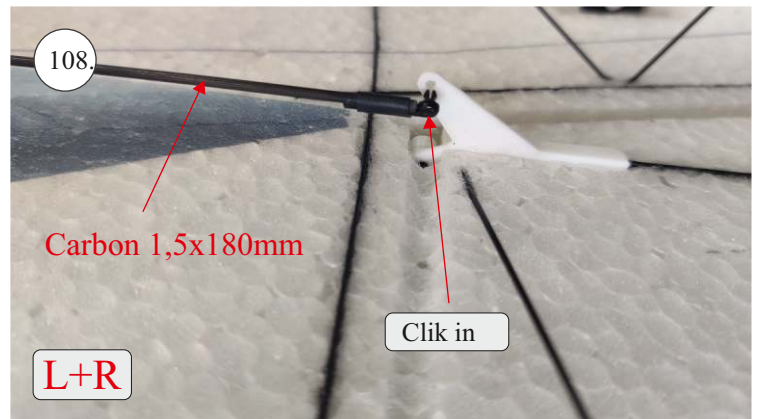

EDGE 580 PRO

V1.0

Přejeme Vám mnoho šťastně nalétaných hodin s modelem Edge 580 Pro.
Váš RC Factory team.

We wish you many happy flying hours with the Edge 580 Pro.
Your RC Factory team.