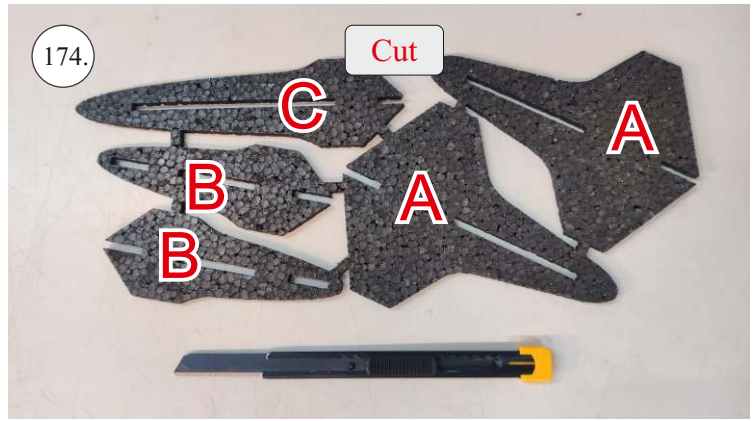

EDGE 580 PRO

V1.0

Přejeme Vám mnoho šťastně nalétaných hodin s modelem Edge 580 Pro.
Váš RC Factory team.

We wish you many happy flying hours with the Edge 580 Pro.
Your RC Factory team.