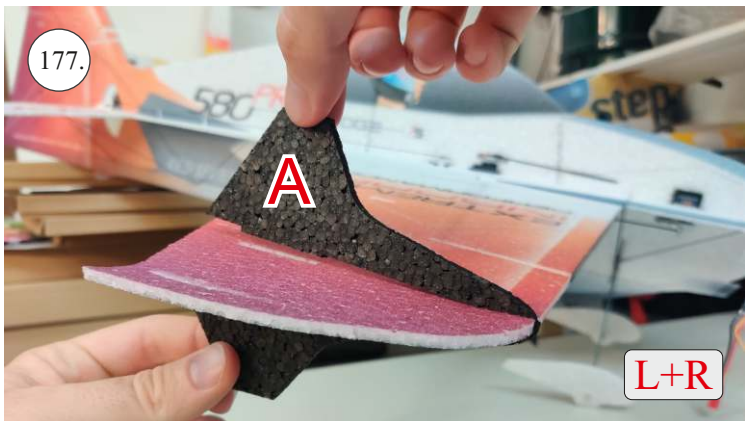

EDGE 580 PRO

V1.0

Přejeme Vám mnoho šťastně nalétaných hodin s modelem Edge 580 Pro.
Váš RC Factory team.

We wish you many happy flying hours with the Edge 580 Pro.
Your RC Factory team.