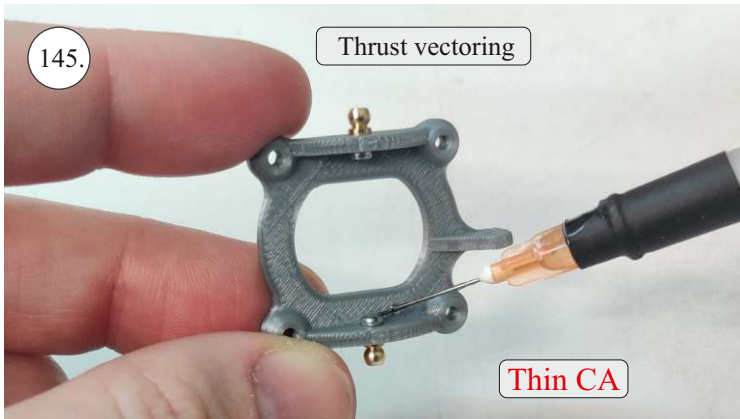

EDGE 580 PRO

V1.0

Přejeme Vám mnoho šťastně nalétaných hodin s modelem Edge 580 Pro.
Váš RC Factory team.

We wish you many happy flying hours with the Edge 580 Pro.
Your RC Factory team.