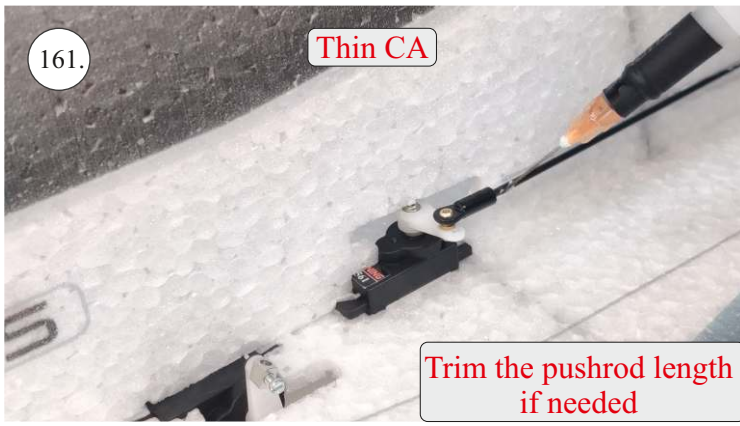

EDGE 580 PRO

V1.0

Přejeme Vám mnoho šťastně nalétaných hodin s modelem Edge 580 Pro.
Váš RC Factory team.

We wish you many happy flying hours with the Edge 580 Pro.
Your RC Factory team.