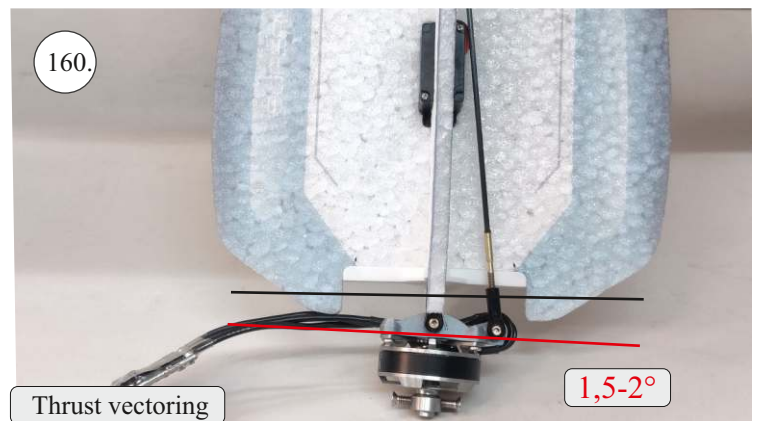

EDGE 580 PRO

V1.0

Přejeme Vám mnoho šťastně nalétaných hodin s modelem Edge 580 Pro.
Váš RC Factory team.

We wish you many happy flying hours with the Edge 580 Pro.
Your RC Factory team.