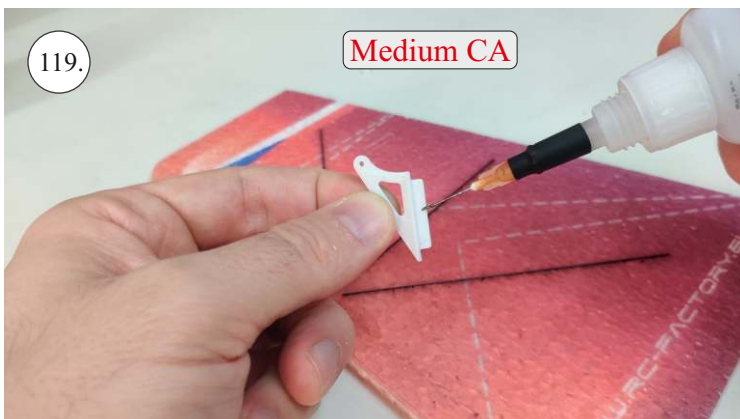

EDGE 580 PRO

V1.0

Přejeme Vám mnoho šťastně nalétaných hodin s modelem Edge 580 Pro.
Váš RC Factory team.

We wish you many happy flying hours with the Edge 580 Pro.
Your RC Factory team.