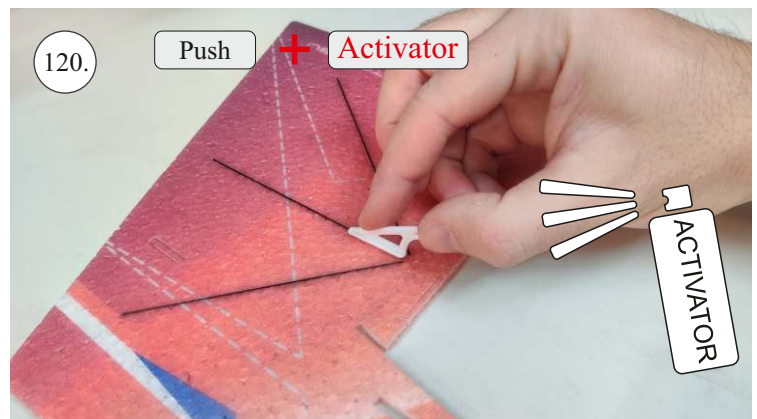

EDGE 580 PRO

V1.0

Přejeme Vám mnoho šťastně nalétaných hodin s modelem Edge 580 Pro.
Váš RC Factory team.

We wish you many happy flying hours with the Edge 580 Pro.
Your RC Factory team.