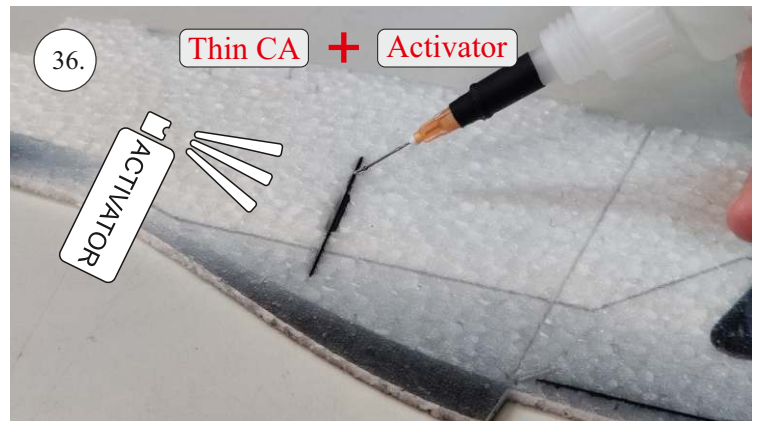

EDGE 580 PRO

V1.0

Přejeme Vám mnoho šťastně nalétaných hodin s modelem Edge 580 Pro.
Váš RC Factory team.

We wish you many happy flying hours with the Edge 580 Pro.
Your RC Factory team.