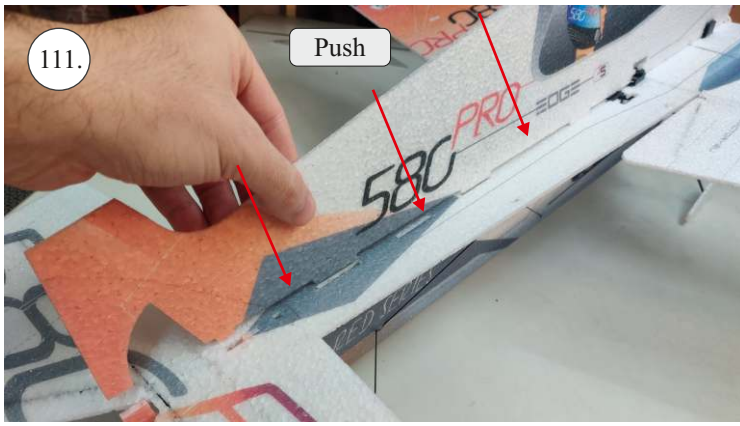

EDGE 580 PRO

V1.0

Přejeme Vám mnoho šťastně nalétaných hodin s modelem Edge 580 Pro.
Váš RC Factory team.

We wish you many happy flying hours with the Edge 580 Pro.
Your RC Factory team.