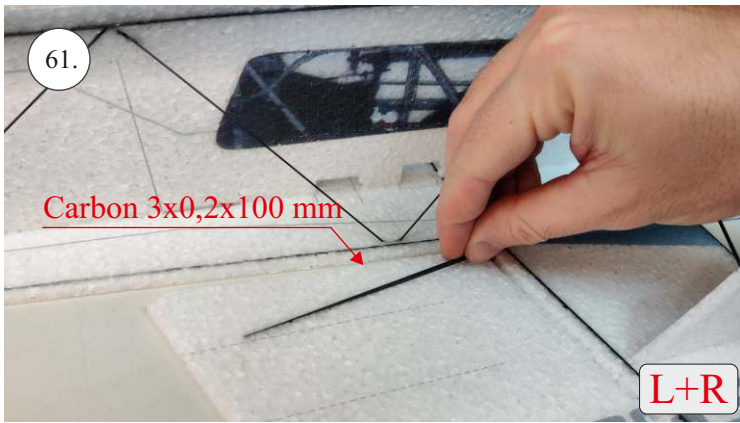

EDGE 580 PRO

V1.0

Přejeme Vám mnoho šťastně nalétaných hodin s modelem Edge 580 Pro.
Váš RC Factory team.

We wish you many happy flying hours with the Edge 580 Pro.
Your RC Factory team.