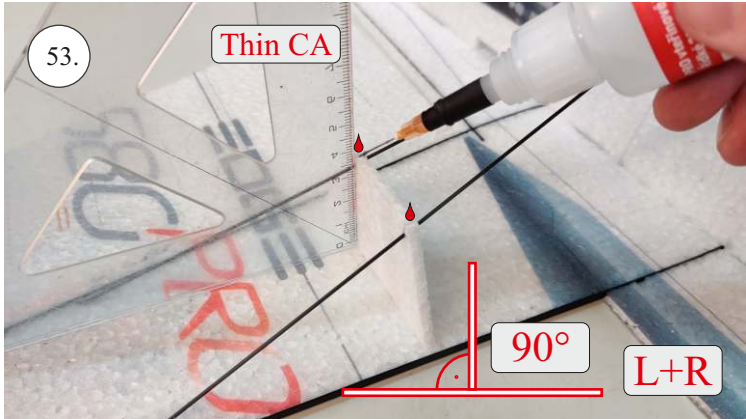

EDGE 580 PRO

V1.0

Přejeme Vám mnoho šťastně nalétaných hodin s modelem Edge 580 Pro.
Váš RC Factory team.

We wish you many happy flying hours with the Edge 580 Pro.
Your RC Factory team.