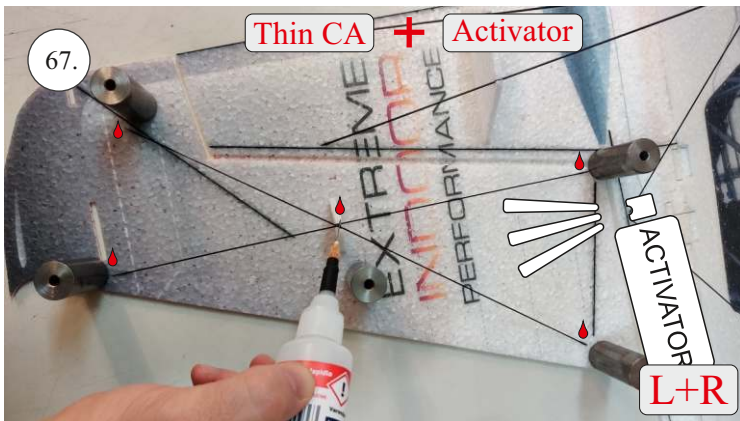

EDGE 580 PRO

V1.0

Přejeme Vám mnoho šťastně nalétaných hodin s modelem Edge 580 Pro.
Váš RC Factory team.

We wish you many happy flying hours with the Edge 580 Pro.
Your RC Factory team.