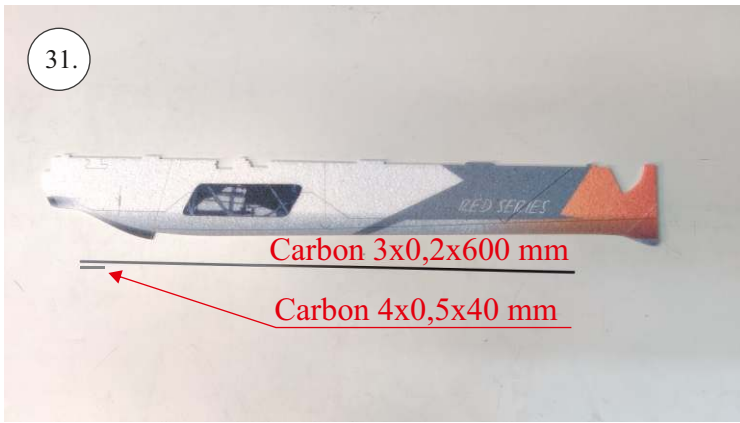

EDGE 580 PRO

V1.0

Přejeme Vám mnoho šťastně nalétaných hodin s modelem Edge 580 Pro.
Váš RC Factory team.

We wish you many happy flying hours with the Edge 580 Pro.
Your RC Factory team.