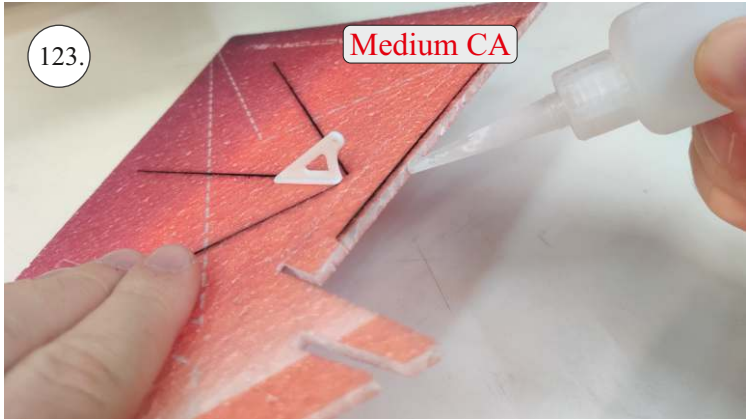

EDGE 580 PRO

V1.0

Přejeme Vám mnoho šťastně nalétaných hodin s modelem Edge 580 Pro.
Váš RC Factory team.

We wish you many happy flying hours with the Edge 580 Pro.
Your RC Factory team.