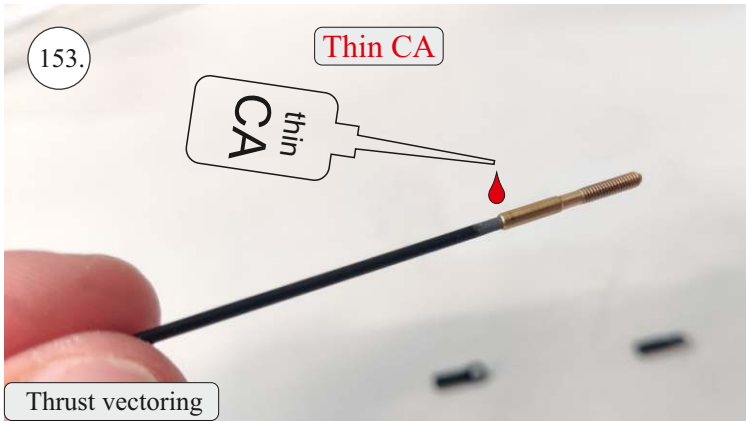

EDGE 580 PRO

V1.0

Přejeme Vám mnoho šťastně nalétaných hodin s modelem Edge 580 Pro.
Váš RC Factory team.

We wish you many happy flying hours with the Edge 580 Pro.
Your RC Factory team.