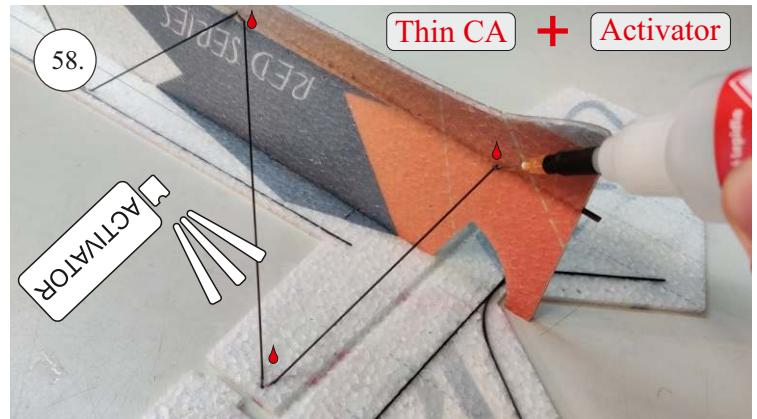

EDGE 580 PRO

V1.0

Přejeme Vám mnoho šťastně nalétaných hodin s modelem Edge 580 Pro.
Váš RC Factory team.

We wish you many happy flying hours with the Edge 580 Pro.
Your RC Factory team.