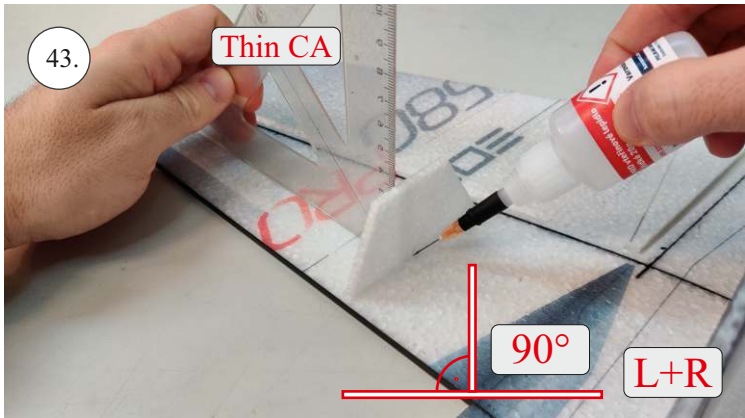

EDGE 580 PRO

V1.0

Přejeme Vám mnoho šťastně nalétaných hodin s modelem Edge 580 Pro.
Váš RC Factory team.

We wish you many happy flying hours with the Edge 580 Pro.
Your RC Factory team.