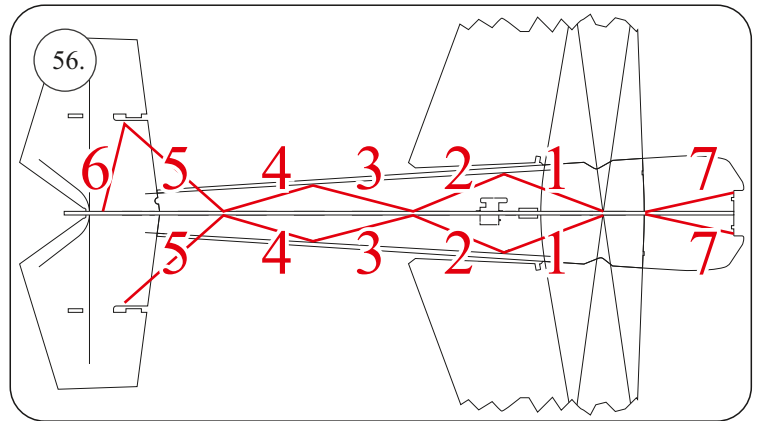

EDGE 580 PRO

V1.0

Přejeme Vám mnoho šťastně nalétaných hodin s modelem Edge 580 Pro.
Váš RC Factory team.

We wish you many happy flying hours with the Edge 580 Pro.
Your RC Factory team.