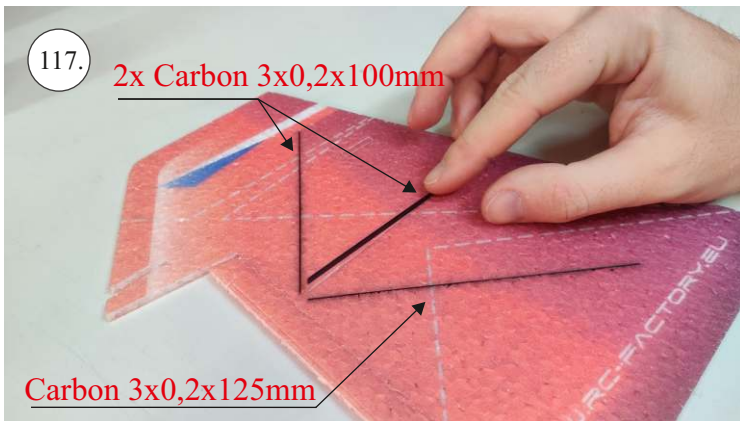

EDGE 580 PRO

V1.0

Přejeme Vám mnoho šťastně nalétaných hodin s modelem Edge 580 Pro.
Váš RC Factory team.

We wish you many happy flying hours with the Edge 580 Pro.
Your RC Factory team.