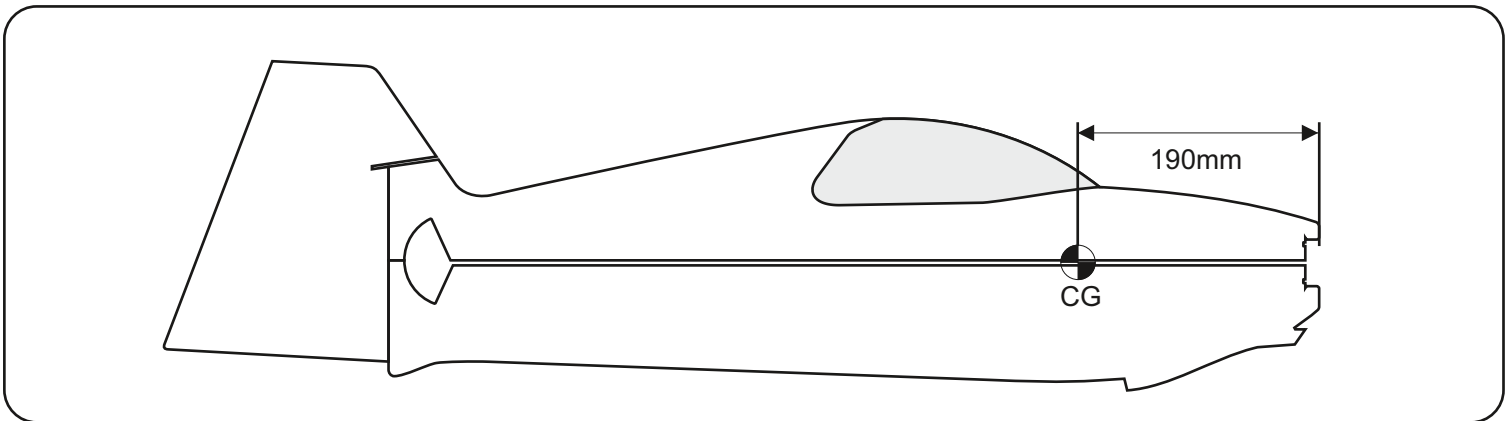

EDGE 580 PRO

V1.0

Přejeme Vám mnoho šťastně nalétaných hodin s modelem Edge 580 Pro.
Váš RC Factory team.

We wish you many happy flying hours with the Edge 580 Pro.
Your RC Factory team.