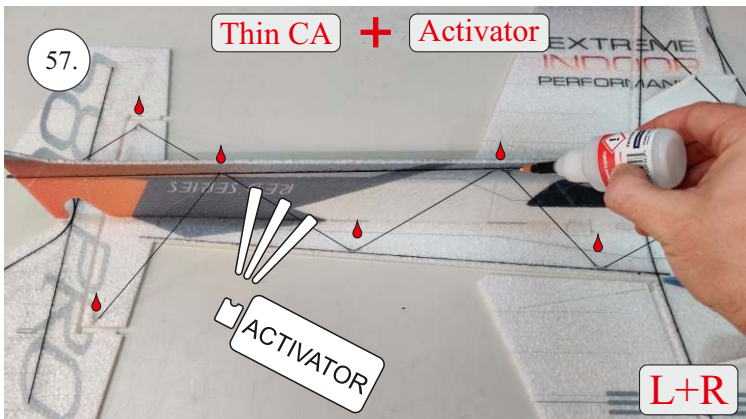

EDGE 580 PRO

V1.0

Přejeme Vám mnoho šťastně nalétaných hodin s modelem Edge 580 Pro.
Váš RC Factory team.

We wish you many happy flying hours with the Edge 580 Pro.
Your RC Factory team.