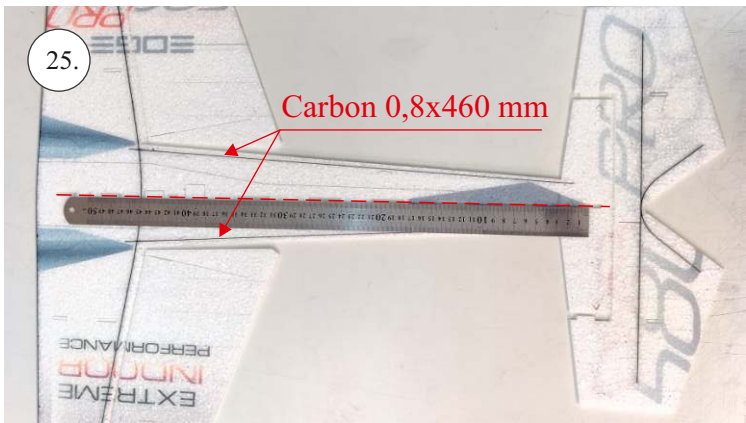

EDGE 580 PRO

V1.0

Přejeme Vám mnoho šťastně nalétaných hodin s modelem Edge 580 Pro.
Váš RC Factory team.

We wish you many happy flying hours with the Edge 580 Pro.
Your RC Factory team.