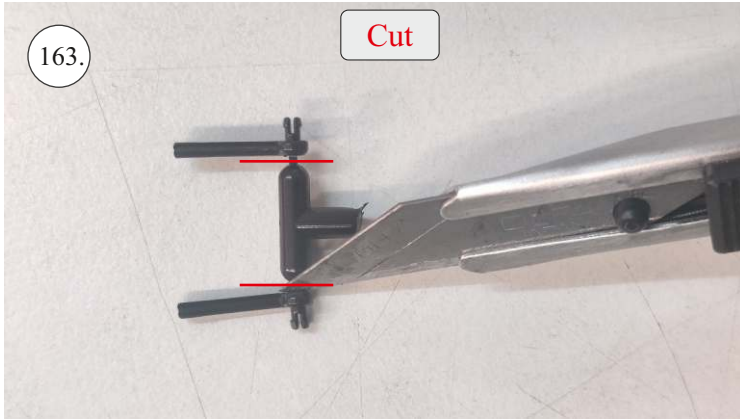

EDGE 580 PRO

V1.0

Přejeme Vám mnoho šťastně nalétaných hodin s modelem Edge 580 Pro.
Váš RC Factory team.

We wish you many happy flying hours with the Edge 580 Pro.
Your RC Factory team.