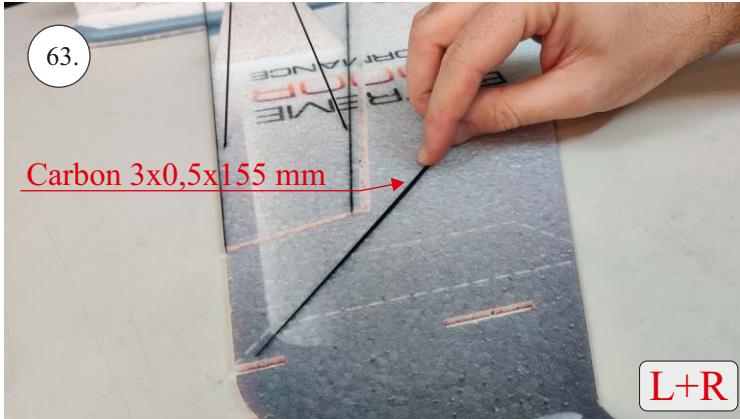

EDGE 580 PRO

V1.0

Přejeme Vám mnoho šťastně nalétaných hodin s modelem Edge 580 Pro.
Váš RC Factory team.

We wish you many happy flying hours with the Edge 580 Pro.
Your RC Factory team.