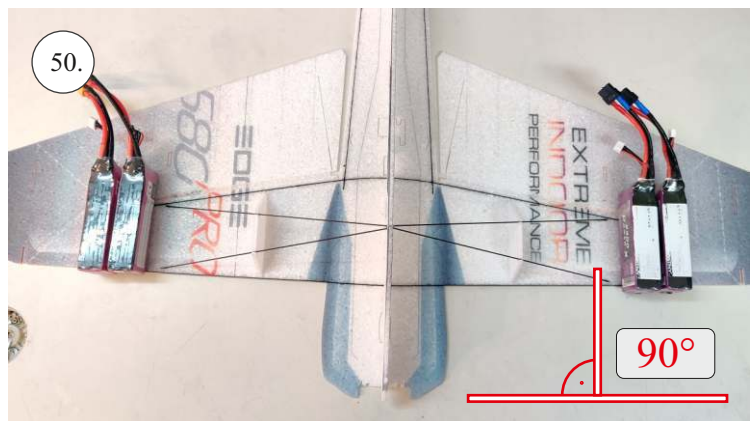

EDGE 580 PRO

V1.0

Přejeme Vám mnoho šťastně nalétaných hodin s modelem Edge 580 Pro.
Váš RC Factory team.

We wish you many happy flying hours with the Edge 580 Pro.
Your RC Factory team.