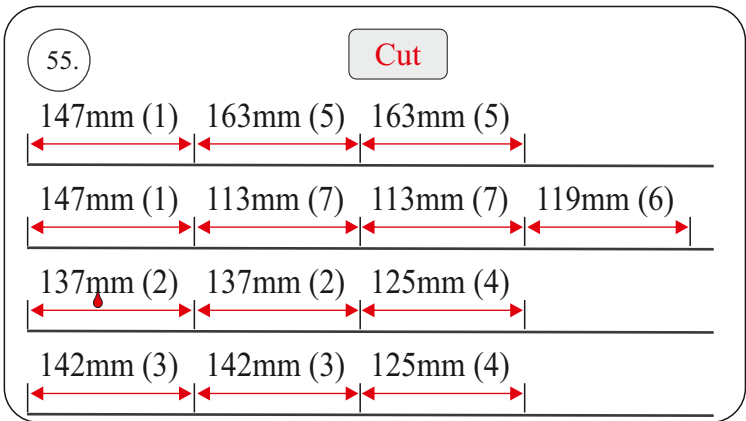

EDGE 580 PRO

V1.0

Přejeme Vám mnoho šťastně nalétaných hodin s modelem Edge 580 Pro.
Váš RC Factory team.

We wish you many happy flying hours with the Edge 580 Pro.
Your RC Factory team.