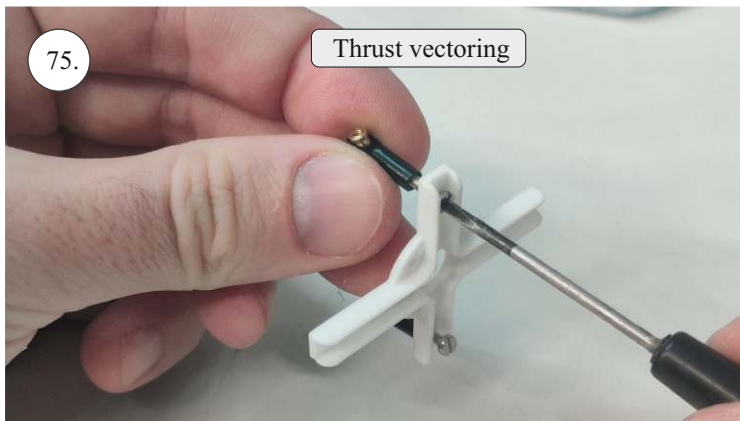

EDGE 580 PRO

V1.0

Přejeme Vám mnoho šťastně nalétaných hodin s modelem Edge 580 Pro.
Váš RC Factory team.

We wish you many happy flying hours with the Edge 580 Pro.
Your RC Factory team.