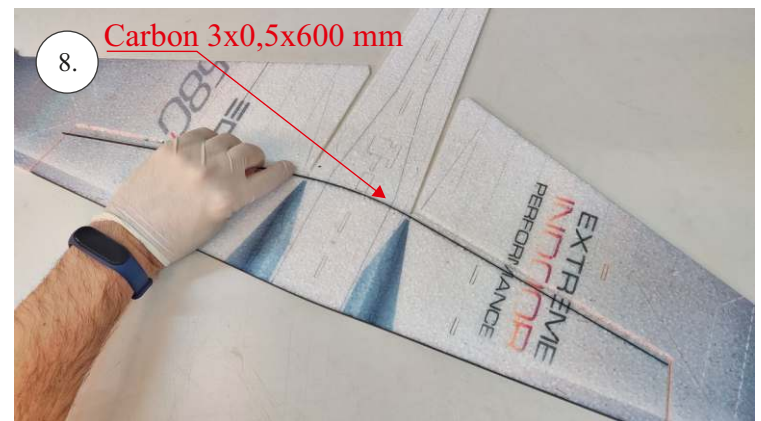

EDGE 580 PRO

V1.0

Přejeme Vám mnoho šťastně nalétaných hodin s modelem Edge 580 Pro.
Váš RC Factory team.

We wish you many happy flying hours with the Edge 580 Pro.
Your RC Factory team.