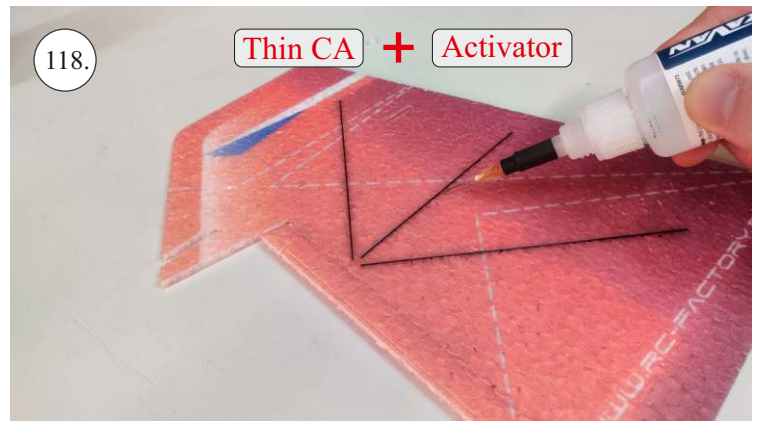

EDGE 580 PRO

V1.0

Přejeme Vám mnoho šťastně nalétaných hodin s modelem Edge 580 Pro.
Váš RC Factory team.

We wish you many happy flying hours with the Edge 580 Pro.
Your RC Factory team.