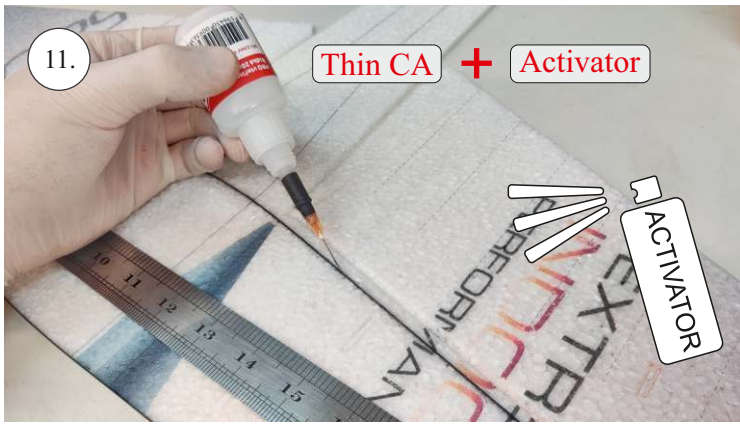

EDGE 580 PRO

V1.0

Přejeme Vám mnoho šťastně nalétaných hodin s modelem Edge 580 Pro.
Váš RC Factory team.

We wish you many happy flying hours with the Edge 580 Pro.
Your RC Factory team.