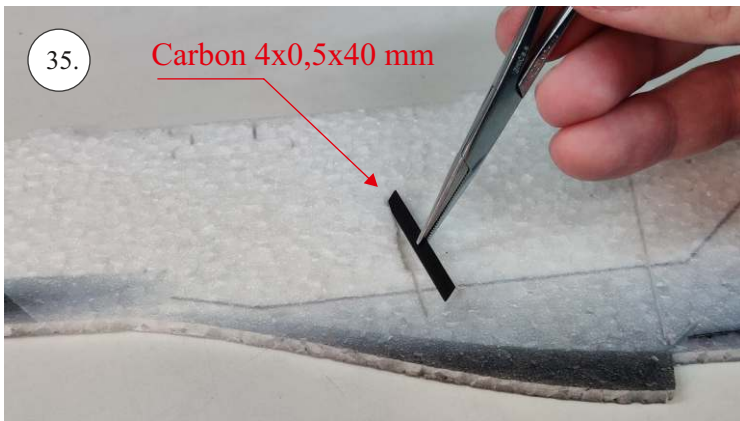

EDGE 580 PRO

V1.0

Přejeme Vám mnoho šťastně nalétaných hodin s modelem Edge 580 Pro.
Váš RC Factory team.

We wish you many happy flying hours with the Edge 580 Pro.
Your RC Factory team.