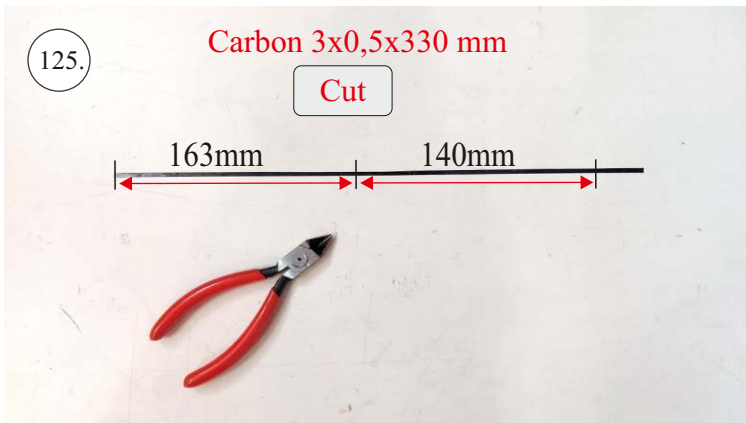

EDGE 580 PRO

V1.0

Přejeme Vám mnoho šťastně nalétaných hodin s modelem Edge 580 Pro.
Váš RC Factory team.

We wish you many happy flying hours with the Edge 580 Pro.
Your RC Factory team.