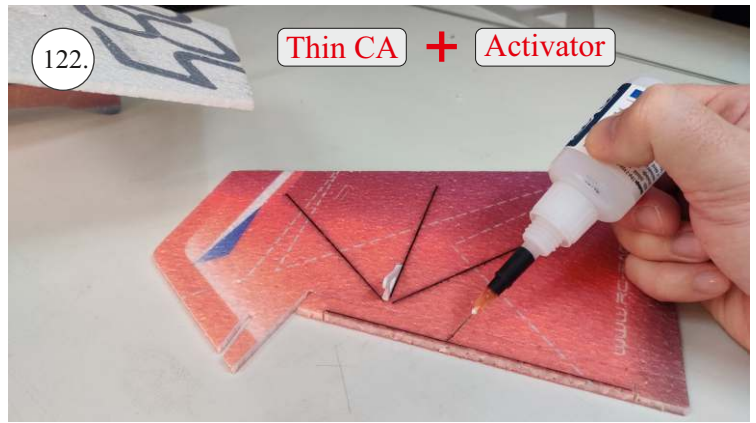

EDGE 580 PRO

V1.0

Přejeme Vám mnoho šťastně nalétaných hodin s modelem Edge 580 Pro.
Váš RC Factory team.

We wish you many happy flying hours with the Edge 580 Pro.
Your RC Factory team.