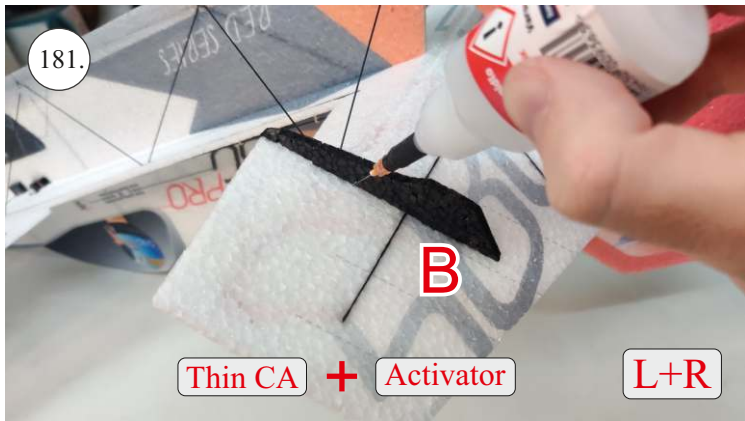

EDGE 580 PRO

V1.0

Přejeme Vám mnoho šťastně nalétaných hodin s modelem Edge 580 Pro.
Váš RC Factory team.

We wish you many happy flying hours with the Edge 580 Pro.
Your RC Factory team.