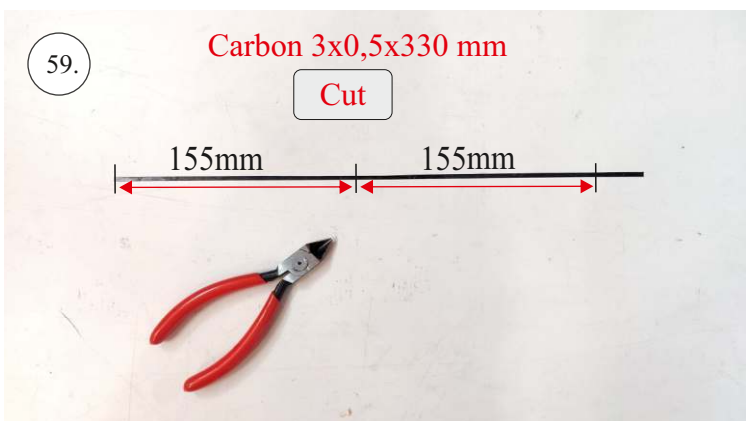

EDGE 580 PRO

V1.0

Přejeme Vám mnoho šťastně nalétaných hodin s modelem Edge 580 Pro.
Váš RC Factory team.

We wish you many happy flying hours with the Edge 580 Pro.
Your RC Factory team.