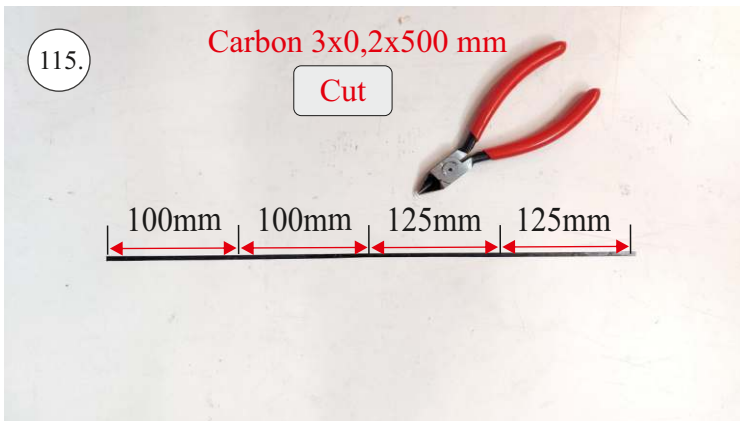

EDGE 580 PRO

V1.0

Přejeme Vám mnoho šťastně nalétaných hodin s modelem Edge 580 Pro.
Váš RC Factory team.

We wish you many happy flying hours with the Edge 580 Pro.
Your RC Factory team.