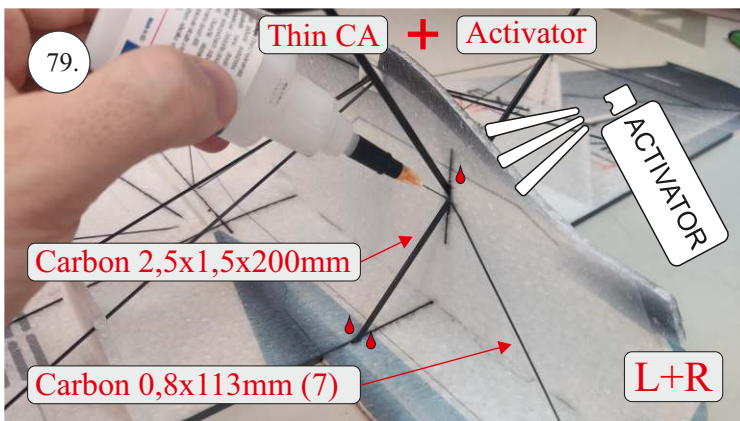

EDGE 580 PRO

V1.0

Přejeme Vám mnoho šťastně nalétaných hodin s modelem Edge 580 Pro.
Váš RC Factory team.

We wish you many happy flying hours with the Edge 580 Pro.
Your RC Factory team.