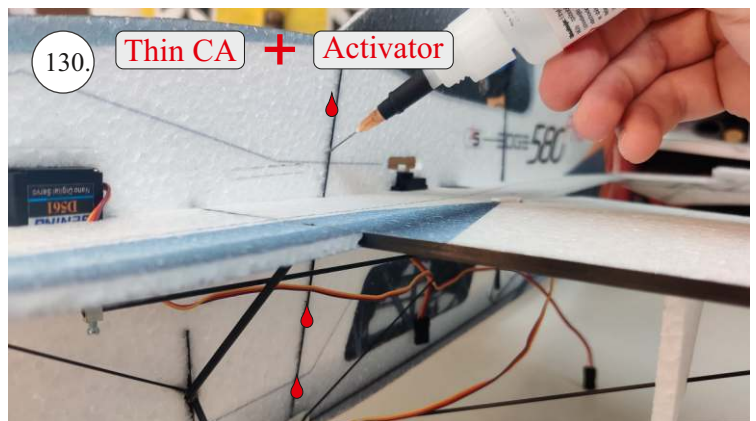

EDGE 580 PRO

V1.0

Přejeme Vám mnoho šťastně nalétaných hodin s modelem Edge 580 Pro.
Váš RC Factory team.

We wish you many happy flying hours with the Edge 580 Pro.
Your RC Factory team.