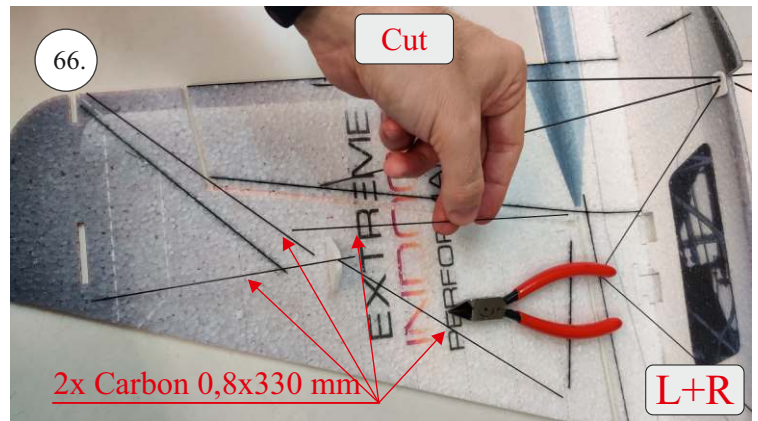

EDGE 580 PRO

V1.0

Přejeme Vám mnoho šťastně nalétaných hodin s modelem Edge 580 Pro.
Váš RC Factory team.

We wish you many happy flying hours with the Edge 580 Pro.
Your RC Factory team.