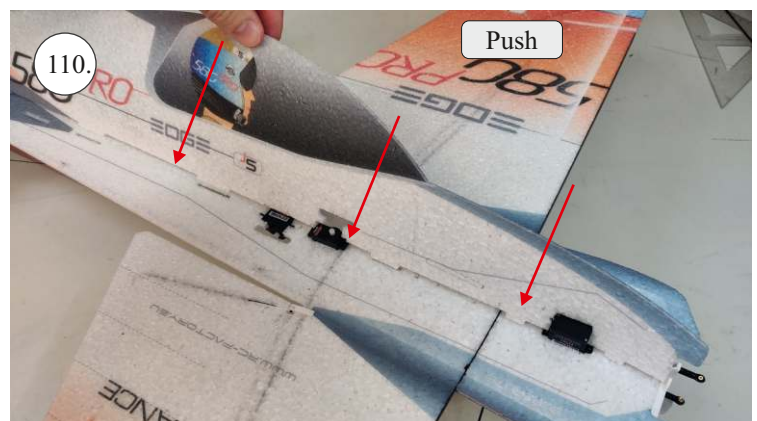

EDGE 580 PRO

V1.0

Přejeme Vám mnoho šťastně nalétaných hodin s modelem Edge 580 Pro.
Váš RC Factory team.

We wish you many happy flying hours with the Edge 580 Pro.
Your RC Factory team.