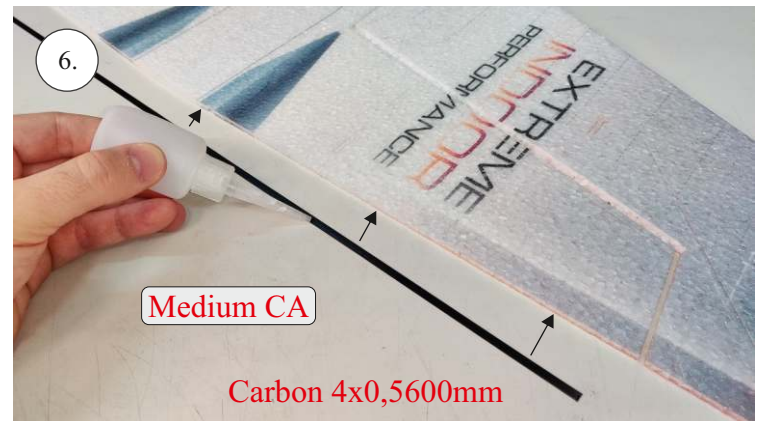

EDGE 580 PRO

V1.0

Přejeme Vám mnoho šťastně nalétaných hodin s modelem Edge 580 Pro.
Váš RC Factory team.

We wish you many happy flying hours with the Edge 580 Pro.
Your RC Factory team.