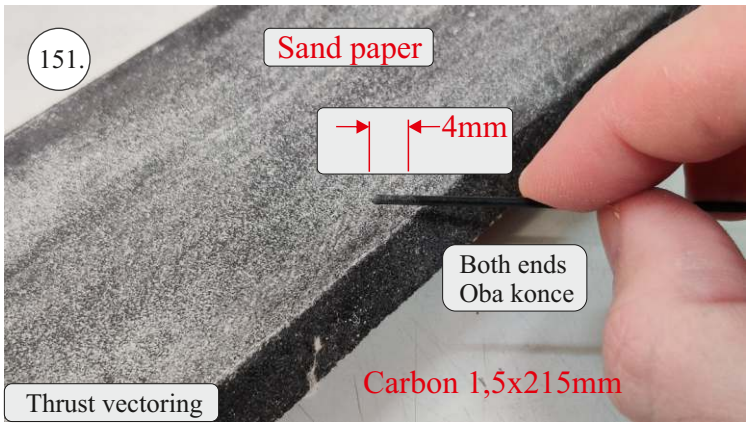

EDGE 580 PRO

V1.0

Přejeme Vám mnoho šťastně nalétaných hodin s modelem Edge 580 Pro.
Váš RC Factory team.

We wish you many happy flying hours with the Edge 580 Pro.
Your RC Factory team.