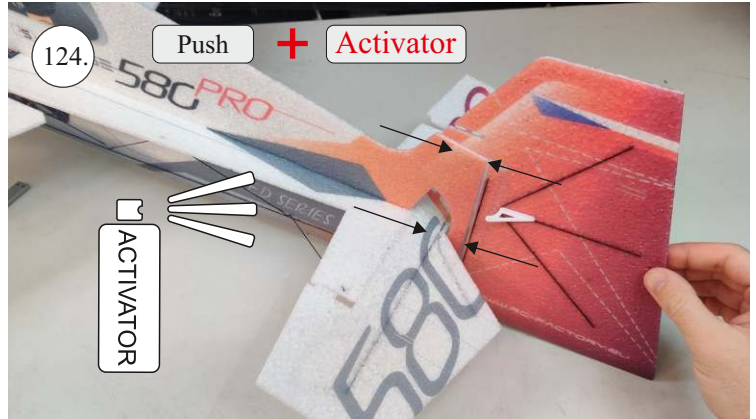

EDGE 580 PRO

V1.0

Přejeme Vám mnoho šťastně nalétaných hodin s modelem Edge 580 Pro.
Váš RC Factory team.

We wish you many happy flying hours with the Edge 580 Pro.
Your RC Factory team.