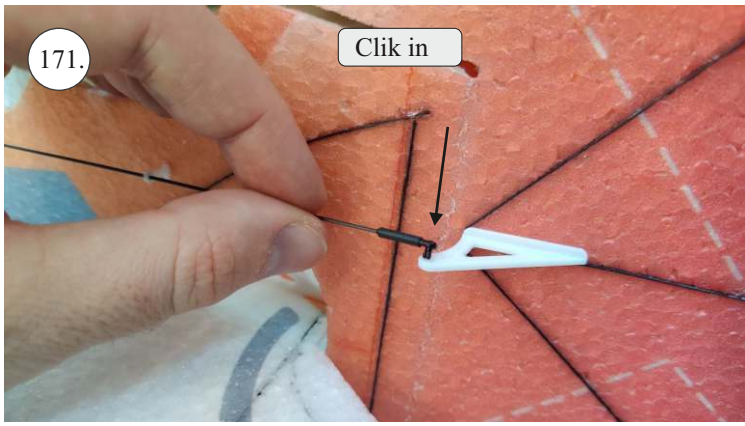

EDGE 580 PRO

V1.0

Přejeme Vám mnoho šťastně nalétaných hodin s modelem Edge 580 Pro.
Váš RC Factory team.

We wish you many happy flying hours with the Edge 580 Pro.
Your RC Factory team.