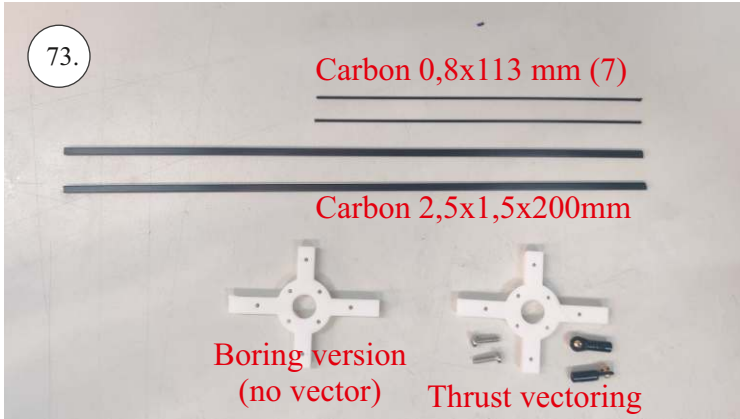

EDGE 580 PRO

V1.0

Přejeme Vám mnoho šťastně nalétaných hodin s modelem Edge 580 Pro.
Váš RC Factory team.

We wish you many happy flying hours with the Edge 580 Pro.
Your RC Factory team.