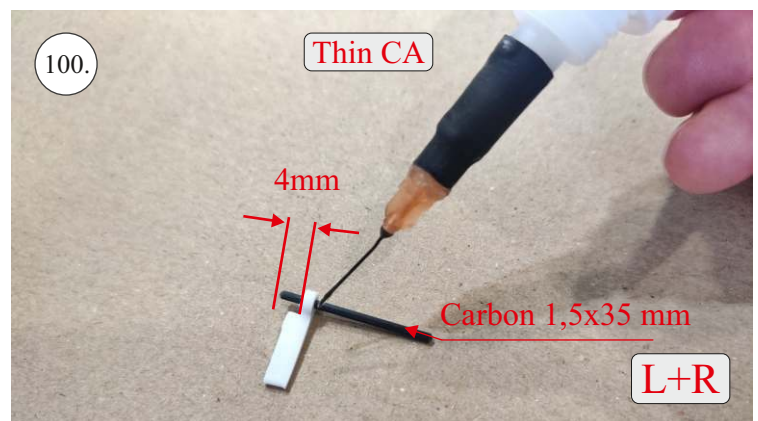

EDGE 580 PRO

V1.0

Přejeme Vám mnoho šťastně nalétaných hodin s modelem Edge 580 Pro.
Váš RC Factory team.

We wish you many happy flying hours with the Edge 580 Pro.
Your RC Factory team.