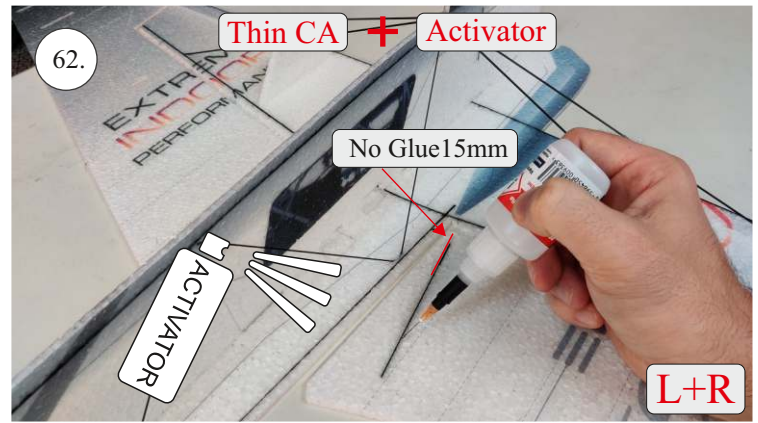

EDGE 580 PRO

V1.0

Přejeme Vám mnoho šťastně nalétaných hodin s modelem Edge 580 Pro.
Váš RC Factory team.

We wish you many happy flying hours with the Edge 580 Pro.
Your RC Factory team.