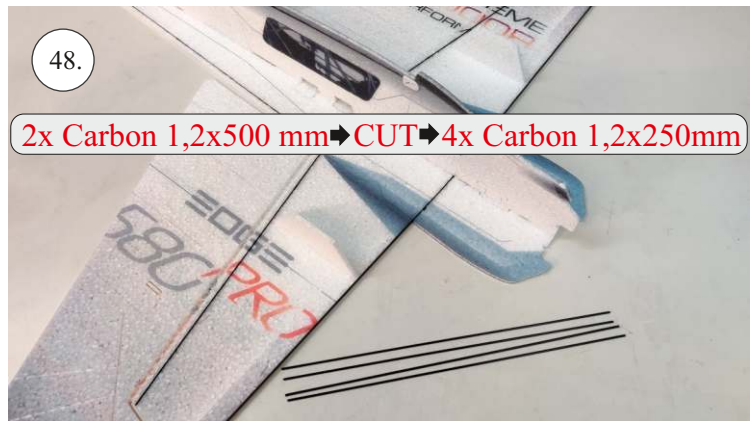

EDGE 580 PRO

V1.0

Přejeme Vám mnoho šťastně nalétaných hodin s modelem Edge 580 Pro.
Váš RC Factory team.

We wish you many happy flying hours with the Edge 580 Pro.
Your RC Factory team.