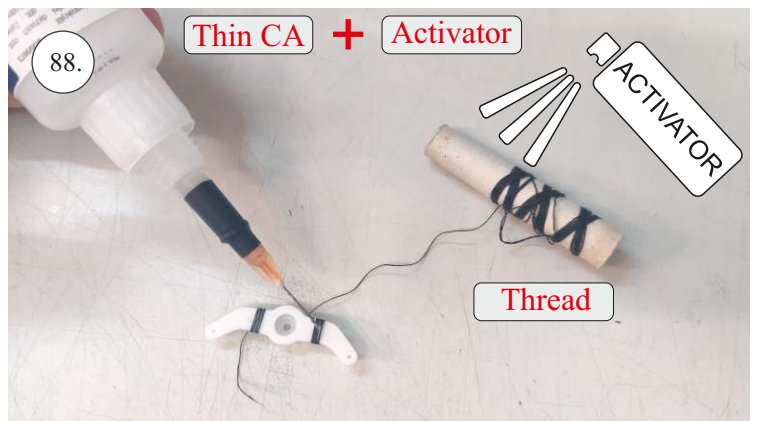

EDGE 580 PRO

V1.0

Přejeme Vám mnoho šťastně nalétaných hodin s modelem Edge 580 Pro.
Váš RC Factory team.

We wish you many happy flying hours with the Edge 580 Pro.
Your RC Factory team.