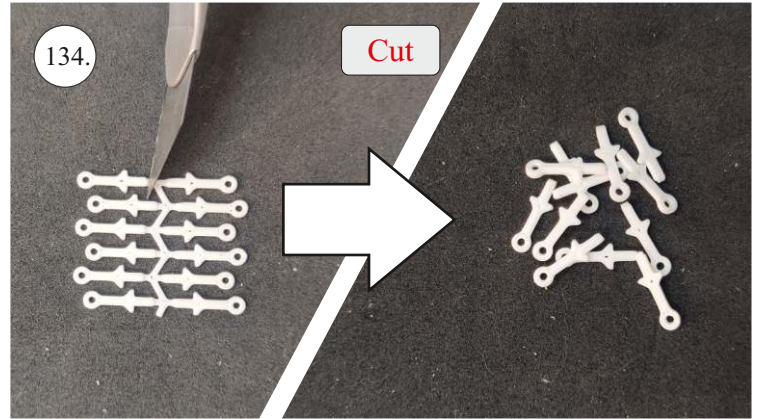

EDGE 580 PRO

V1.0

Přejeme Vám mnoho šťastně nalétaných hodin s modelem Edge 580 Pro.
Váš RC Factory team.

We wish you many happy flying hours with the Edge 580 Pro.
Your RC Factory team.