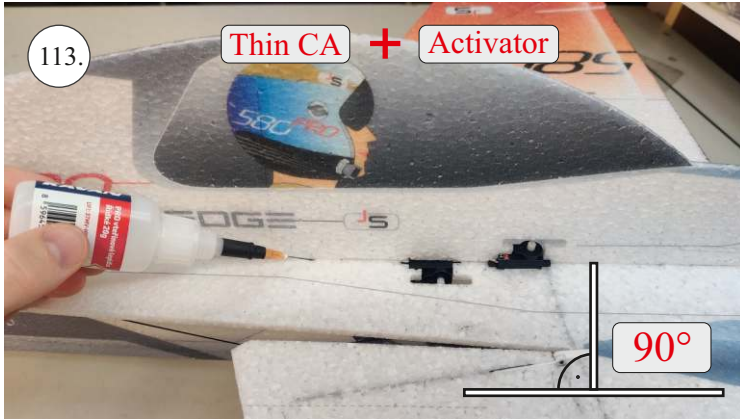

EDGE 580 PRO

V1.0

Přejeme Vám mnoho šťastně nalétaných hodin s modelem Edge 580 Pro.
Váš RC Factory team.

We wish you many happy flying hours with the Edge 580 Pro.
Your RC Factory team.