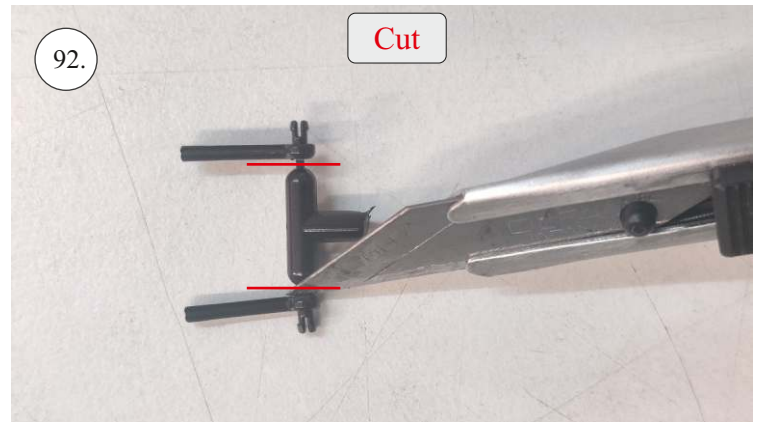

EDGE 580 PRO

V1.0

Přejeme Vám mnoho šťastně nalétaných hodin s modelem Edge 580 Pro.
Váš RC Factory team.

We wish you many happy flying hours with the Edge 580 Pro.
Your RC Factory team.