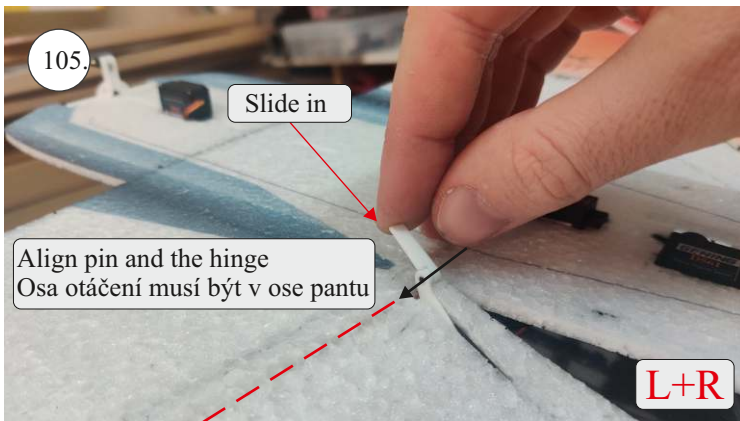

EDGE 580 PRO

V1.0

Přejeme Vám mnoho šťastně nalétaných hodin s modelem Edge 580 Pro.
Váš RC Factory team.

We wish you many happy flying hours with the Edge 580 Pro.
Your RC Factory team.