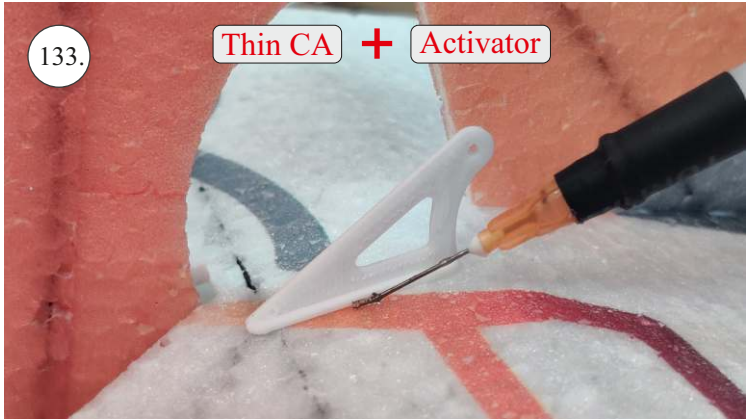

EDGE 580 PRO

V1.0

Přejeme Vám mnoho šťastně nalétaných hodin s modelem Edge 580 Pro.
Váš RC Factory team.

We wish you many happy flying hours with the Edge 580 Pro.
Your RC Factory team.