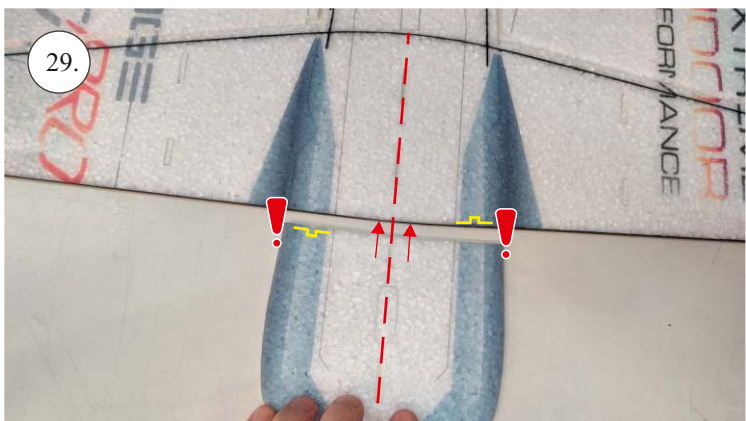

EDGE 580 PRO

V1.0

Přejeme Vám mnoho šťastně nalétaných hodin s modelem Edge 580 Pro.
Váš RC Factory team.

We wish you many happy flying hours with the Edge 580 Pro.
Your RC Factory team.