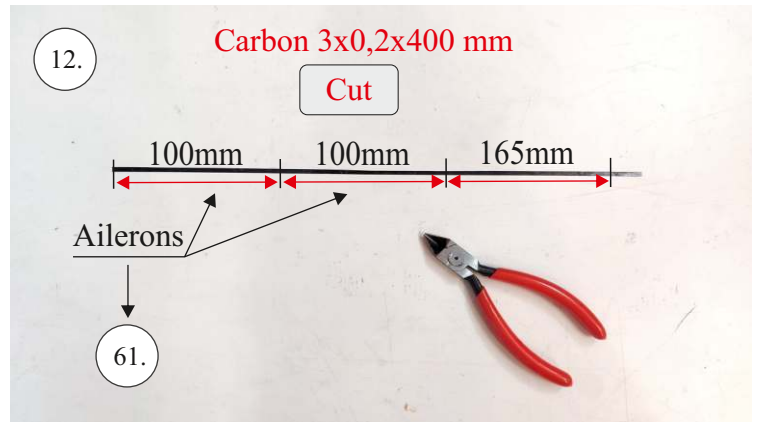

EDGE 580 PRO

V1.0

Přejeme Vám mnoho šťastně nalétaných hodin s modelem Edge 580 Pro.
Váš RC Factory team.

We wish you many happy flying hours with the Edge 580 Pro.
Your RC Factory team.