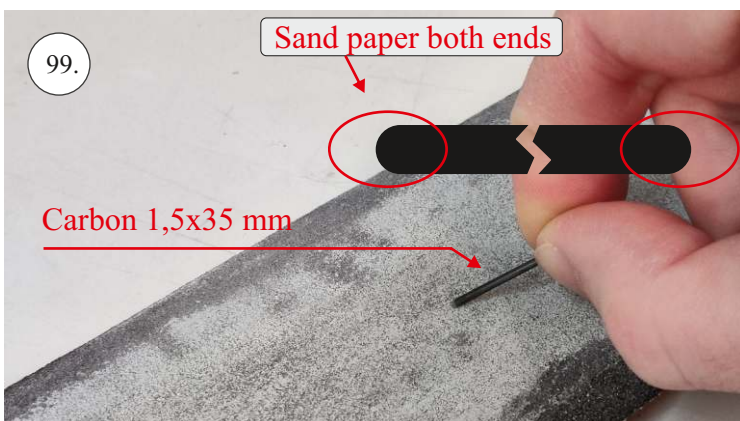

EDGE 580 PRO

V1.0

Přejeme Vám mnoho šťastně nalétaných hodin s modelem Edge 580 Pro.
Váš RC Factory team.

We wish you many happy flying hours with the Edge 580 Pro.
Your RC Factory team.