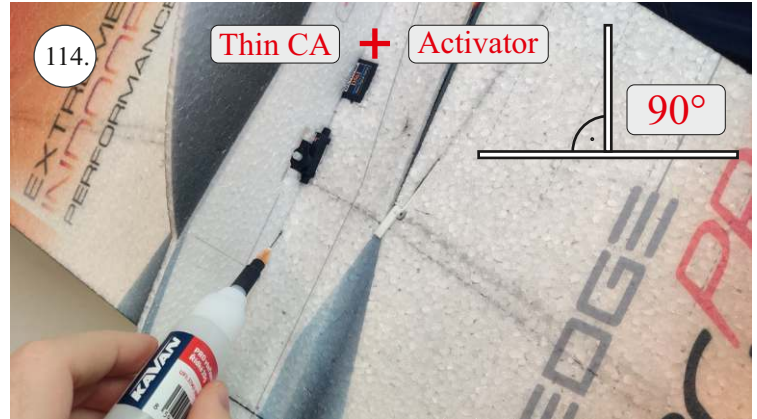

EDGE 580 PRO

V1.0

Přejeme Vám mnoho šťastně nalétaných hodin s modelem Edge 580 Pro.
Váš RC Factory team.

We wish you many happy flying hours with the Edge 580 Pro.
Your RC Factory team.