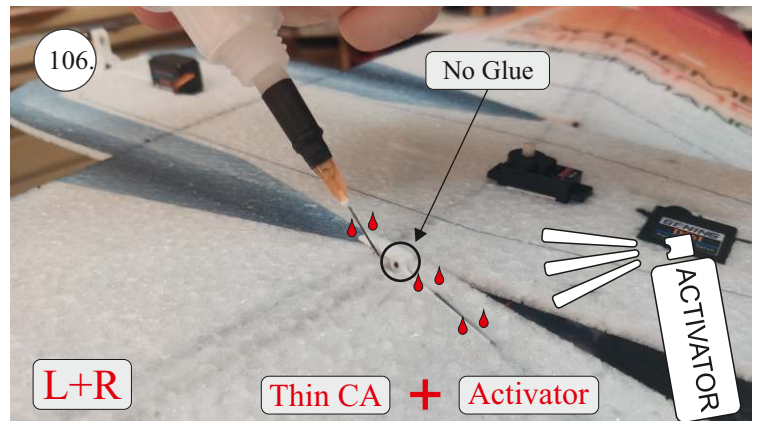

EDGE 580 PRO

V1.0

Přejeme Vám mnoho šťastně nalétaných hodin s modelem Edge 580 Pro.
Váš RC Factory team.

We wish you many happy flying hours with the Edge 580 Pro.
Your RC Factory team.