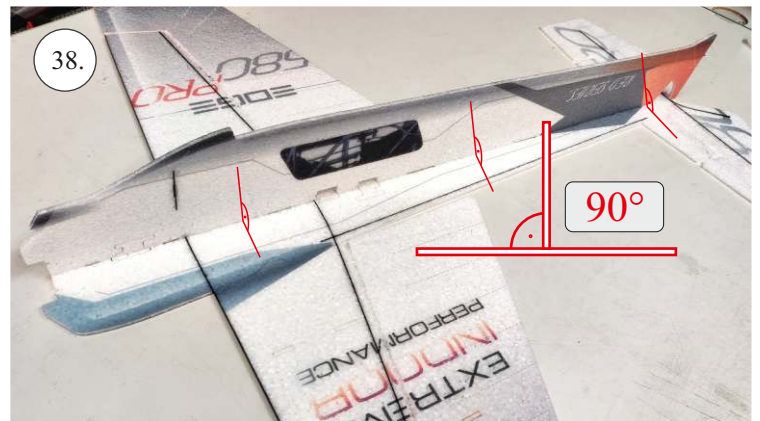

EDGE 580 PRO

V1.0

Přejeme Vám mnoho šťastně nalétaných hodin s modelem Edge 580 Pro.
Váš RC Factory team.

We wish you many happy flying hours with the Edge 580 Pro.
Your RC Factory team.