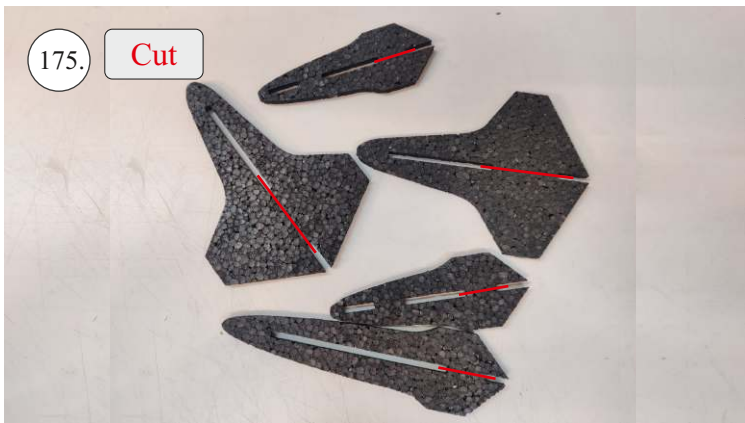

EDGE 580 PRO

V1.0

Přejeme Vám mnoho šťastně nalétaných hodin s modelem Edge 580 Pro.
Váš RC Factory team.

We wish you many happy flying hours with the Edge 580 Pro.
Your RC Factory team.