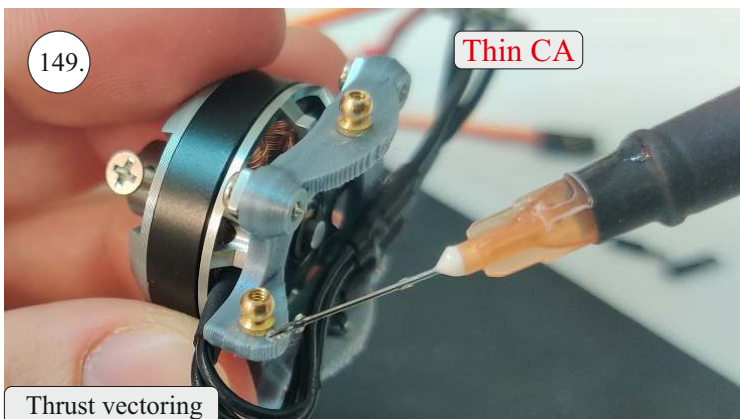

EDGE 580 PRO

V1.0

Přejeme Vám mnoho šťastně nalétaných hodin s modelem Edge 580 Pro.
Váš RC Factory team.

We wish you many happy flying hours with the Edge 580 Pro.
Your RC Factory team.