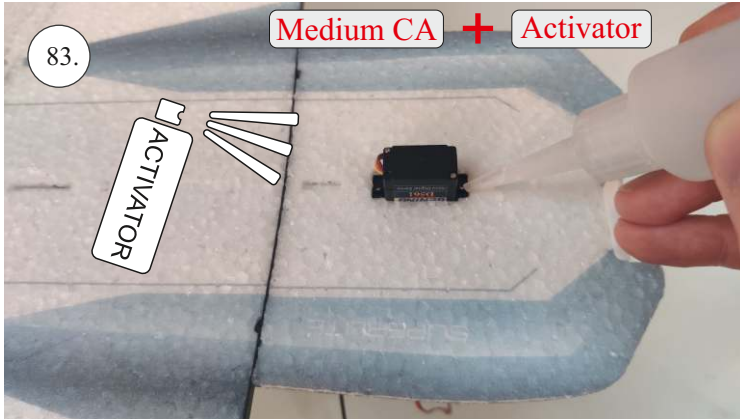

EDGE 580 PRO

V1.0

Přejeme Vám mnoho šťastně nalétaných hodin s modelem Edge 580 Pro.
Váš RC Factory team.

We wish you many happy flying hours with the Edge 580 Pro.
Your RC Factory team.