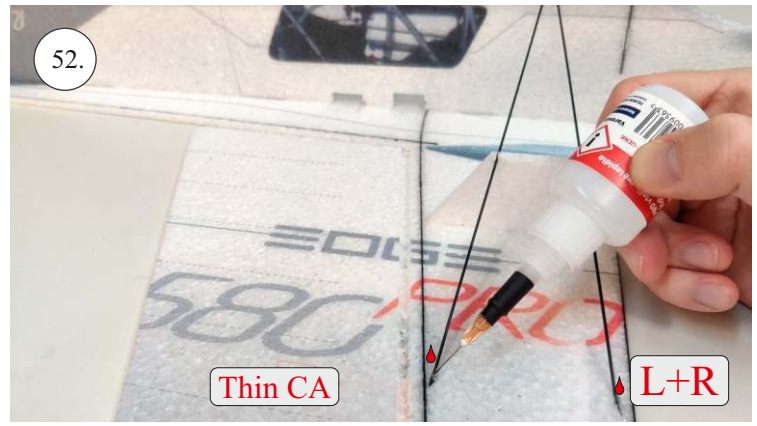

EDGE 580 PRO

V1.0

Přejeme Vám mnoho šťastně nalétaných hodin s modelem Edge 580 Pro.
Váš RC Factory team.

We wish you many happy flying hours with the Edge 580 Pro.
Your RC Factory team.