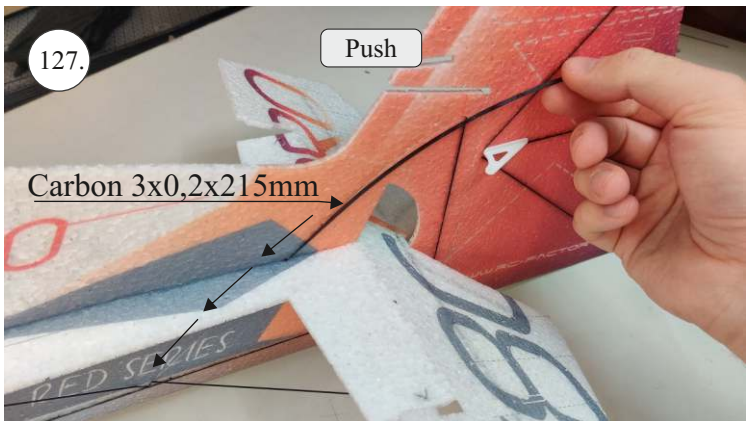

EDGE 580 PRO

V1.0

Přejeme Vám mnoho šťastně nalétaných hodin s modelem Edge 580 Pro.
Váš RC Factory team.

We wish you many happy flying hours with the Edge 580 Pro.
Your RC Factory team.