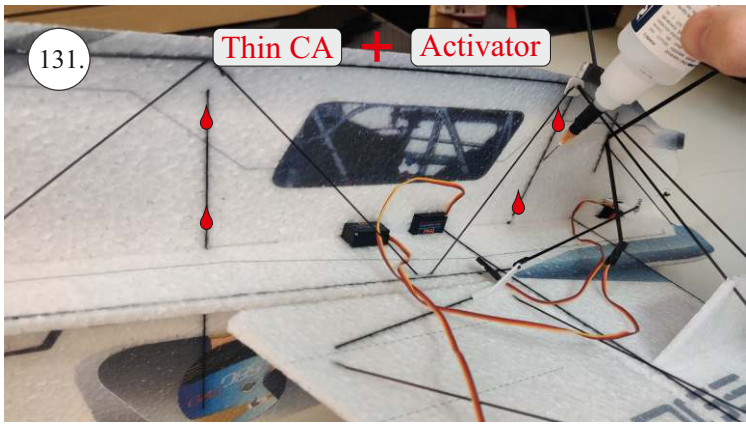

EDGE 580 PRO

V1.0

Přejeme Vám mnoho šťastně nalétaných hodin s modelem Edge 580 Pro.
Váš RC Factory team.

We wish you many happy flying hours with the Edge 580 Pro.
Your RC Factory team.