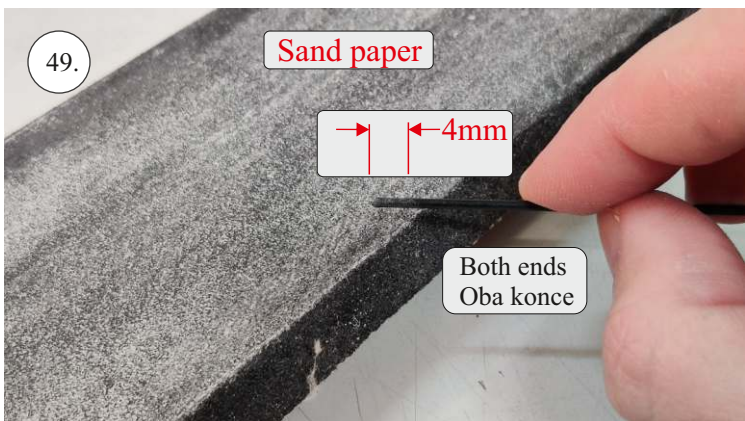

EDGE 580 PRO

V1.0

Přejeme Vám mnoho šťastně nalétaných hodin s modelem Edge 580 Pro.
Váš RC Factory team.

We wish you many happy flying hours with the Edge 580 Pro.
Your RC Factory team.