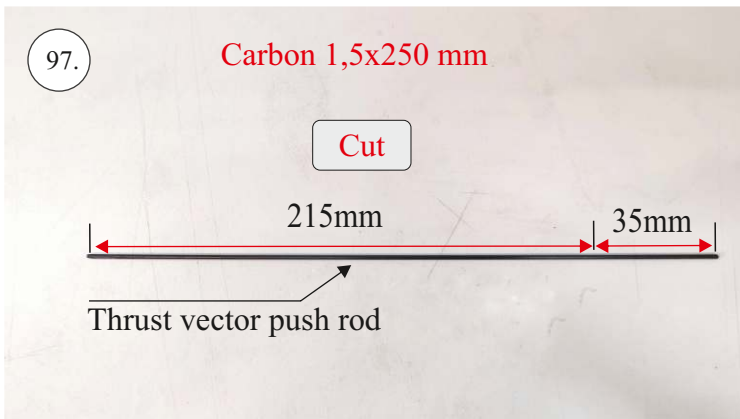

EDGE 580 PRO

V1.0

Přejeme Vám mnoho šťastně nalétaných hodin s modelem Edge 580 Pro.
Váš RC Factory team.

We wish you many happy flying hours with the Edge 580 Pro.
Your RC Factory team.