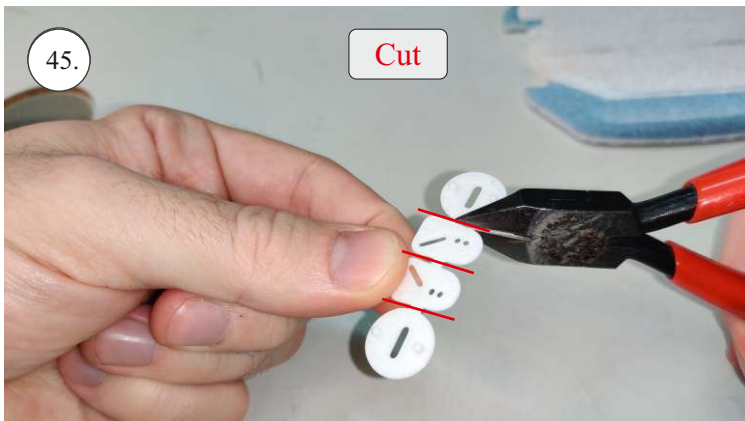

EDGE 580 PRO

V1.0

Přejeme Vám mnoho šťastně nalétaných hodin s modelem Edge 580 Pro.
Váš RC Factory team.

We wish you many happy flying hours with the Edge 580 Pro.
Your RC Factory team.