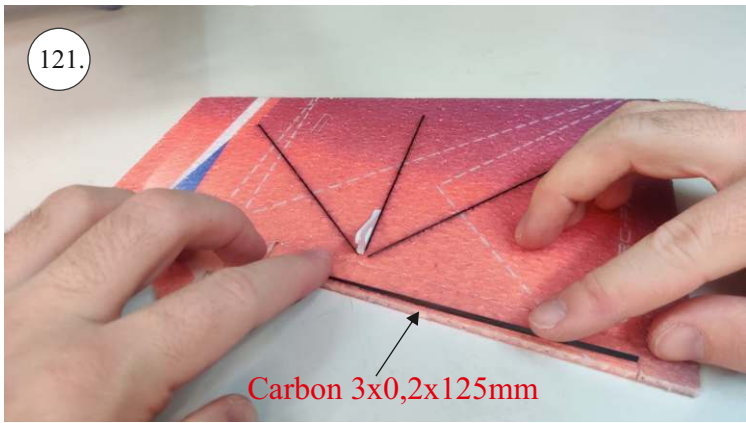

EDGE 580 PRO

V1.0

Přejeme Vám mnoho šťastně nalétaných hodin s modelem Edge 580 Pro.
Váš RC Factory team.

We wish you many happy flying hours with the Edge 580 Pro.
Your RC Factory team.