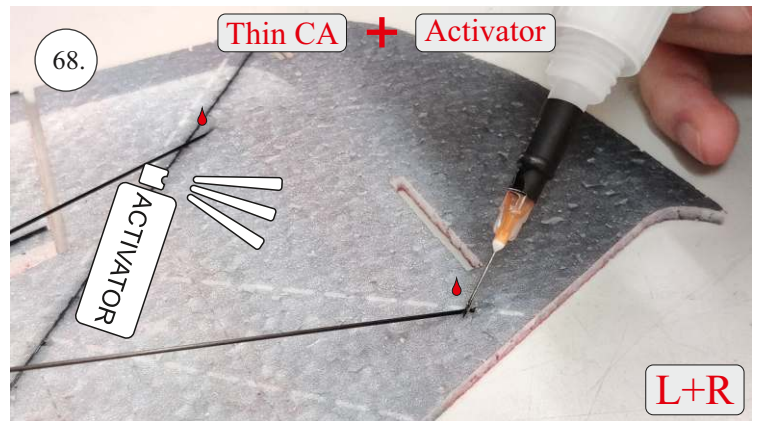

EDGE 580 PRO

V1.0

Přejeme Vám mnoho šťastně nalétaných hodin s modelem Edge 580 Pro.
Váš RC Factory team.

We wish you many happy flying hours with the Edge 580 Pro.
Your RC Factory team.