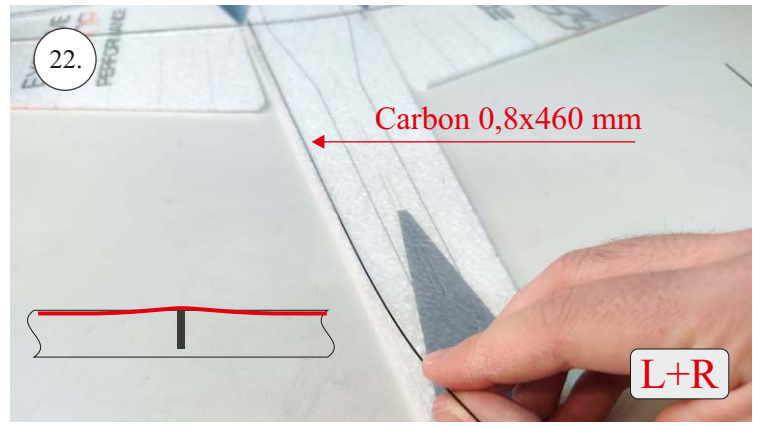

EDGE 580 PRO

V1.0

Přejeme Vám mnoho šťastně nalétaných hodin s modelem Edge 580 Pro.
Váš RC Factory team.

We wish you many happy flying hours with the Edge 580 Pro.
Your RC Factory team.