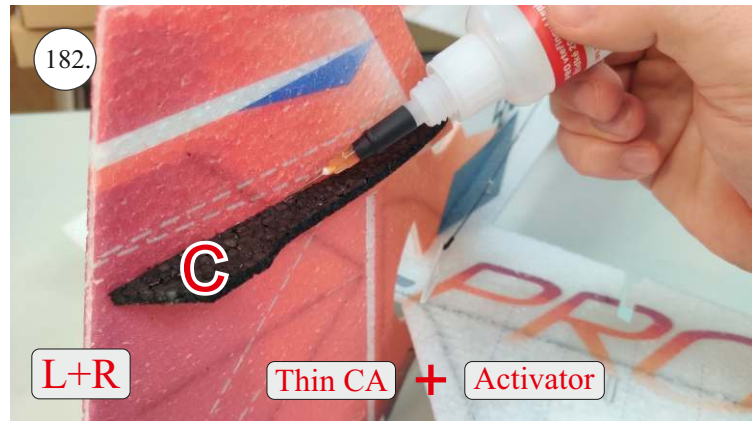

EDGE 580 PRO

V1.0

Přejeme Vám mnoho šťastně nalétaných hodin s modelem Edge 580 Pro.
Váš RC Factory team.

We wish you many happy flying hours with the Edge 580 Pro.
Your RC Factory team.