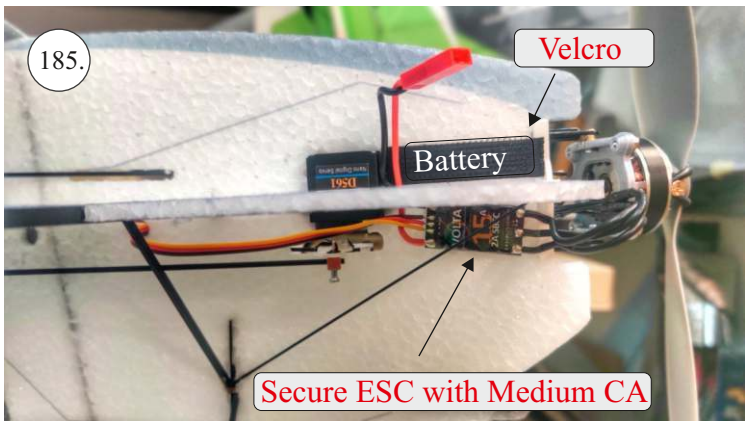

EDGE 580 PRO

V1.0

Přejeme Vám mnoho šťastně nalétaných hodin s modelem Edge 580 Pro.
Váš RC Factory team.

We wish you many happy flying hours with the Edge 580 Pro.
Your RC Factory team.