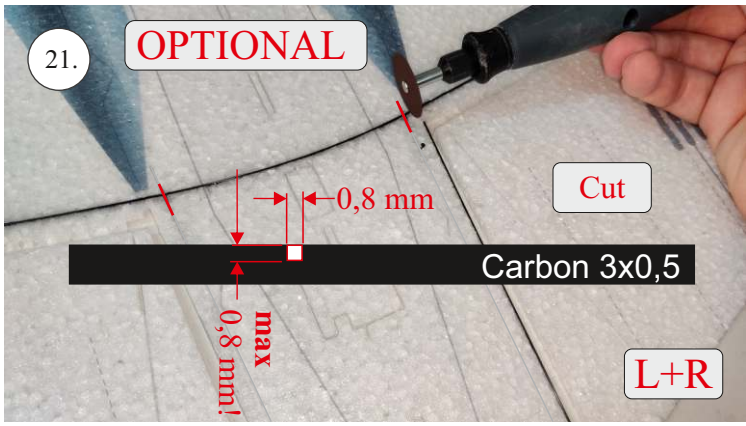

EDGE 580 PRO

V1.0

Přejeme Vám mnoho šťastně nalétaných hodin s modelem Edge 580 Pro.
Váš RC Factory team.

We wish you many happy flying hours with the Edge 580 Pro.
Your RC Factory team.