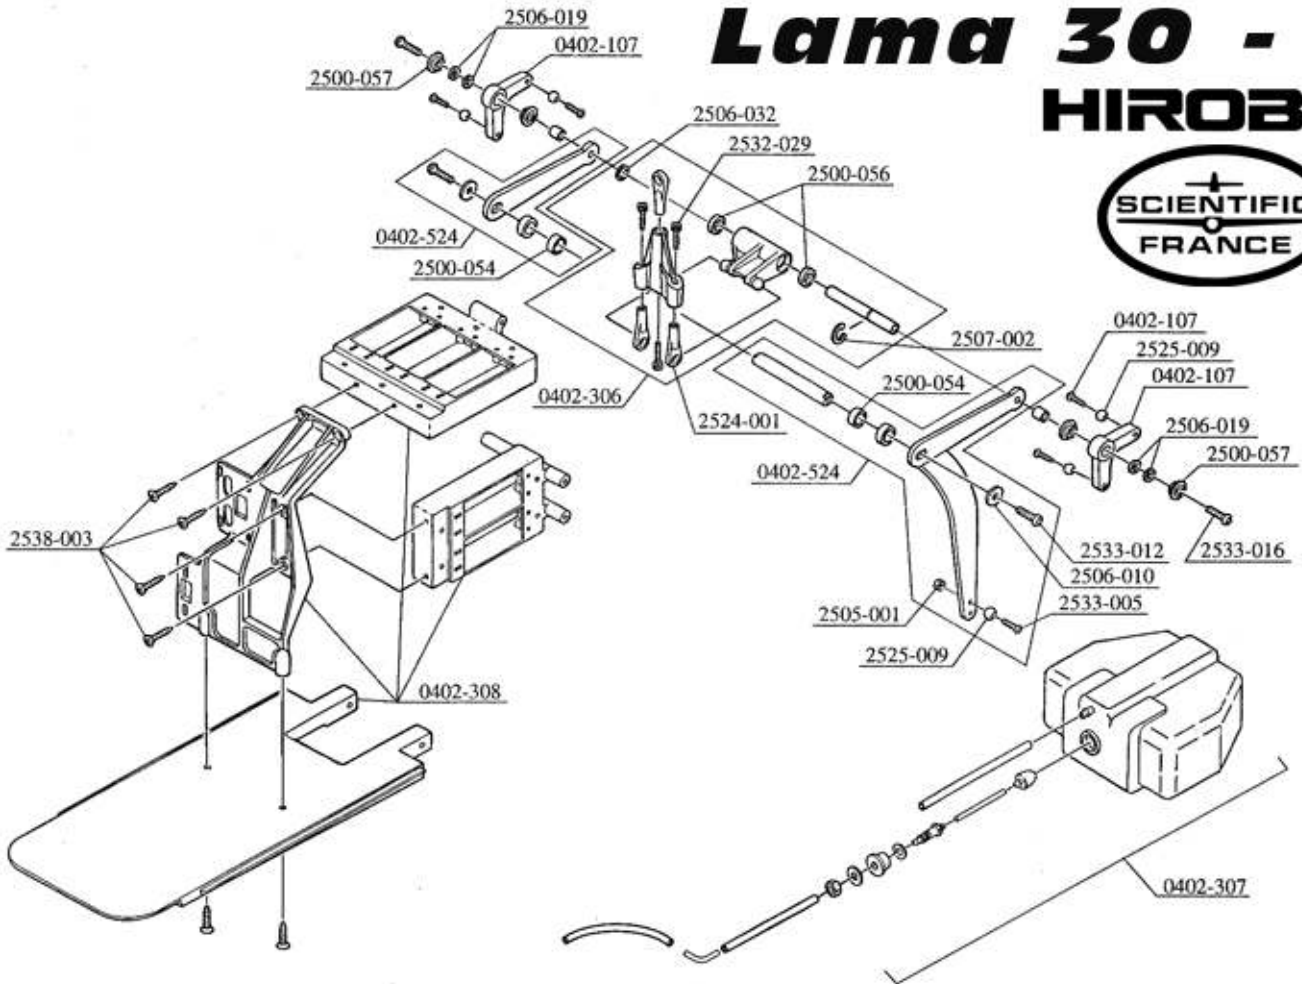

2522-004 (ラマ/シャトル) (Lama/Shuttle)
2522-009 (シュワイザー) (Schweizer)

Lama 30
Tête tri-pales

HIROBO

Lama 30 - 2

HIROBO

Lama 30 - 3 HIROBO

Lama 30 - 4

HIROBO

0402-345

0402-311

0402-349 (赤) (Red)
0402-373 (白) (White)

0402-355

0402-348 (赤) (Red)
0402-372 (白) (White)

0402-350 (赤) (Red)
0402-374 (白) (White)

0402-355 (赤) (Red)
0402-375 (白) (White)

Lama 30 - 5 HIROBO

0402-335

0402-377

0402-352 (イエローライン) (Yellow line)
0402-339 (ブルーライン) (Blue line)

0402-342

0402-353