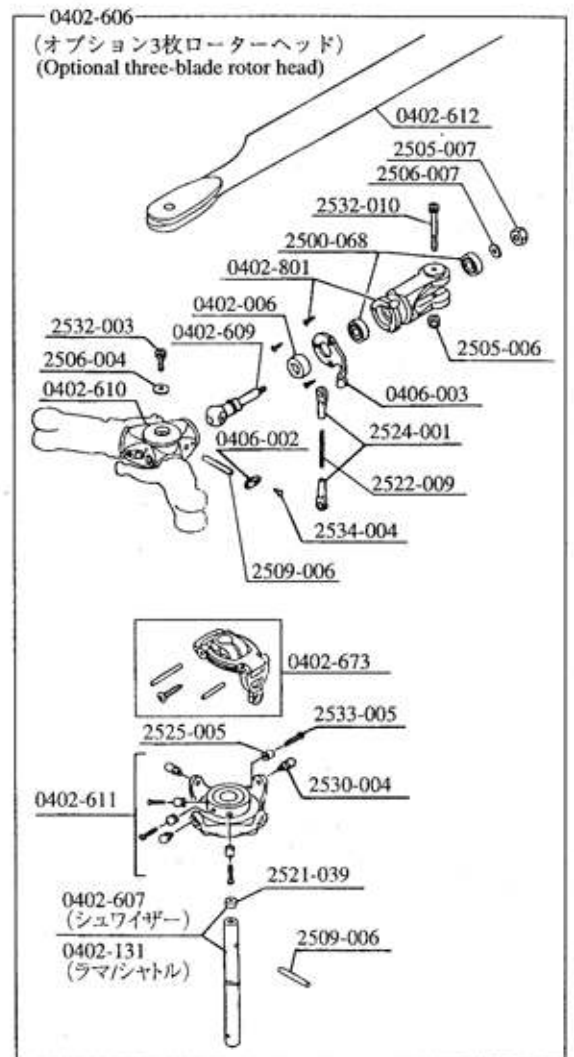

2522-004 (ラマ/シャトル) (Lama/Shuttle)
2522-009 (シュワイザー) (Schweizer)

Lama 30
Tête tri-pales

HIROBO

Lama 30 - 2

HIROBO

Lama 30 - 3 HIROBO

Lama 30 - 4

HIROBO

0402-345

0402-311

0402-349 (赤) (Red)
0402-373 (白) (White)

0402-355

0402-348 (赤) (Red)
0402-372 (白) (White)

0402-350 (赤) (Red)
0402-374 (白) (White)

0402-355 (赤) (Red)
0402-375 (白) (White)

Lama 30 - 5 HIROBO

0402-335

0402-377

0402-352 (イエローライン) (Yellow line)
0402-339 (ブルーライン) (Blue line)

0402-342

0402-353