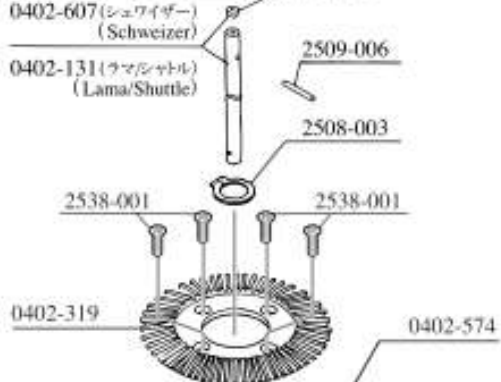

2522-004 (ラマ/シャトル) (Lama/Shuttle)
2522-009 (シュワイザー) (Schweizer)

Lama 30
Tête tri-pales

HIROBO

Lama 30 - 2

HIROBO

Lama 30 - 3 HIROBO

Lama 30 - 4

HIROBO

0402-345

0402-311

0402-349 (赤) (Red)
0402-373 (白) (White)

0402-355

0402-348 (赤) (Red)
0402-372 (白) (White)

0402-350 (赤) (Red)
0402-374 (白) (White)

0402-355 (赤) (Red)
0402-375 (白) (White)

Lama 30 - 5 HIROBO