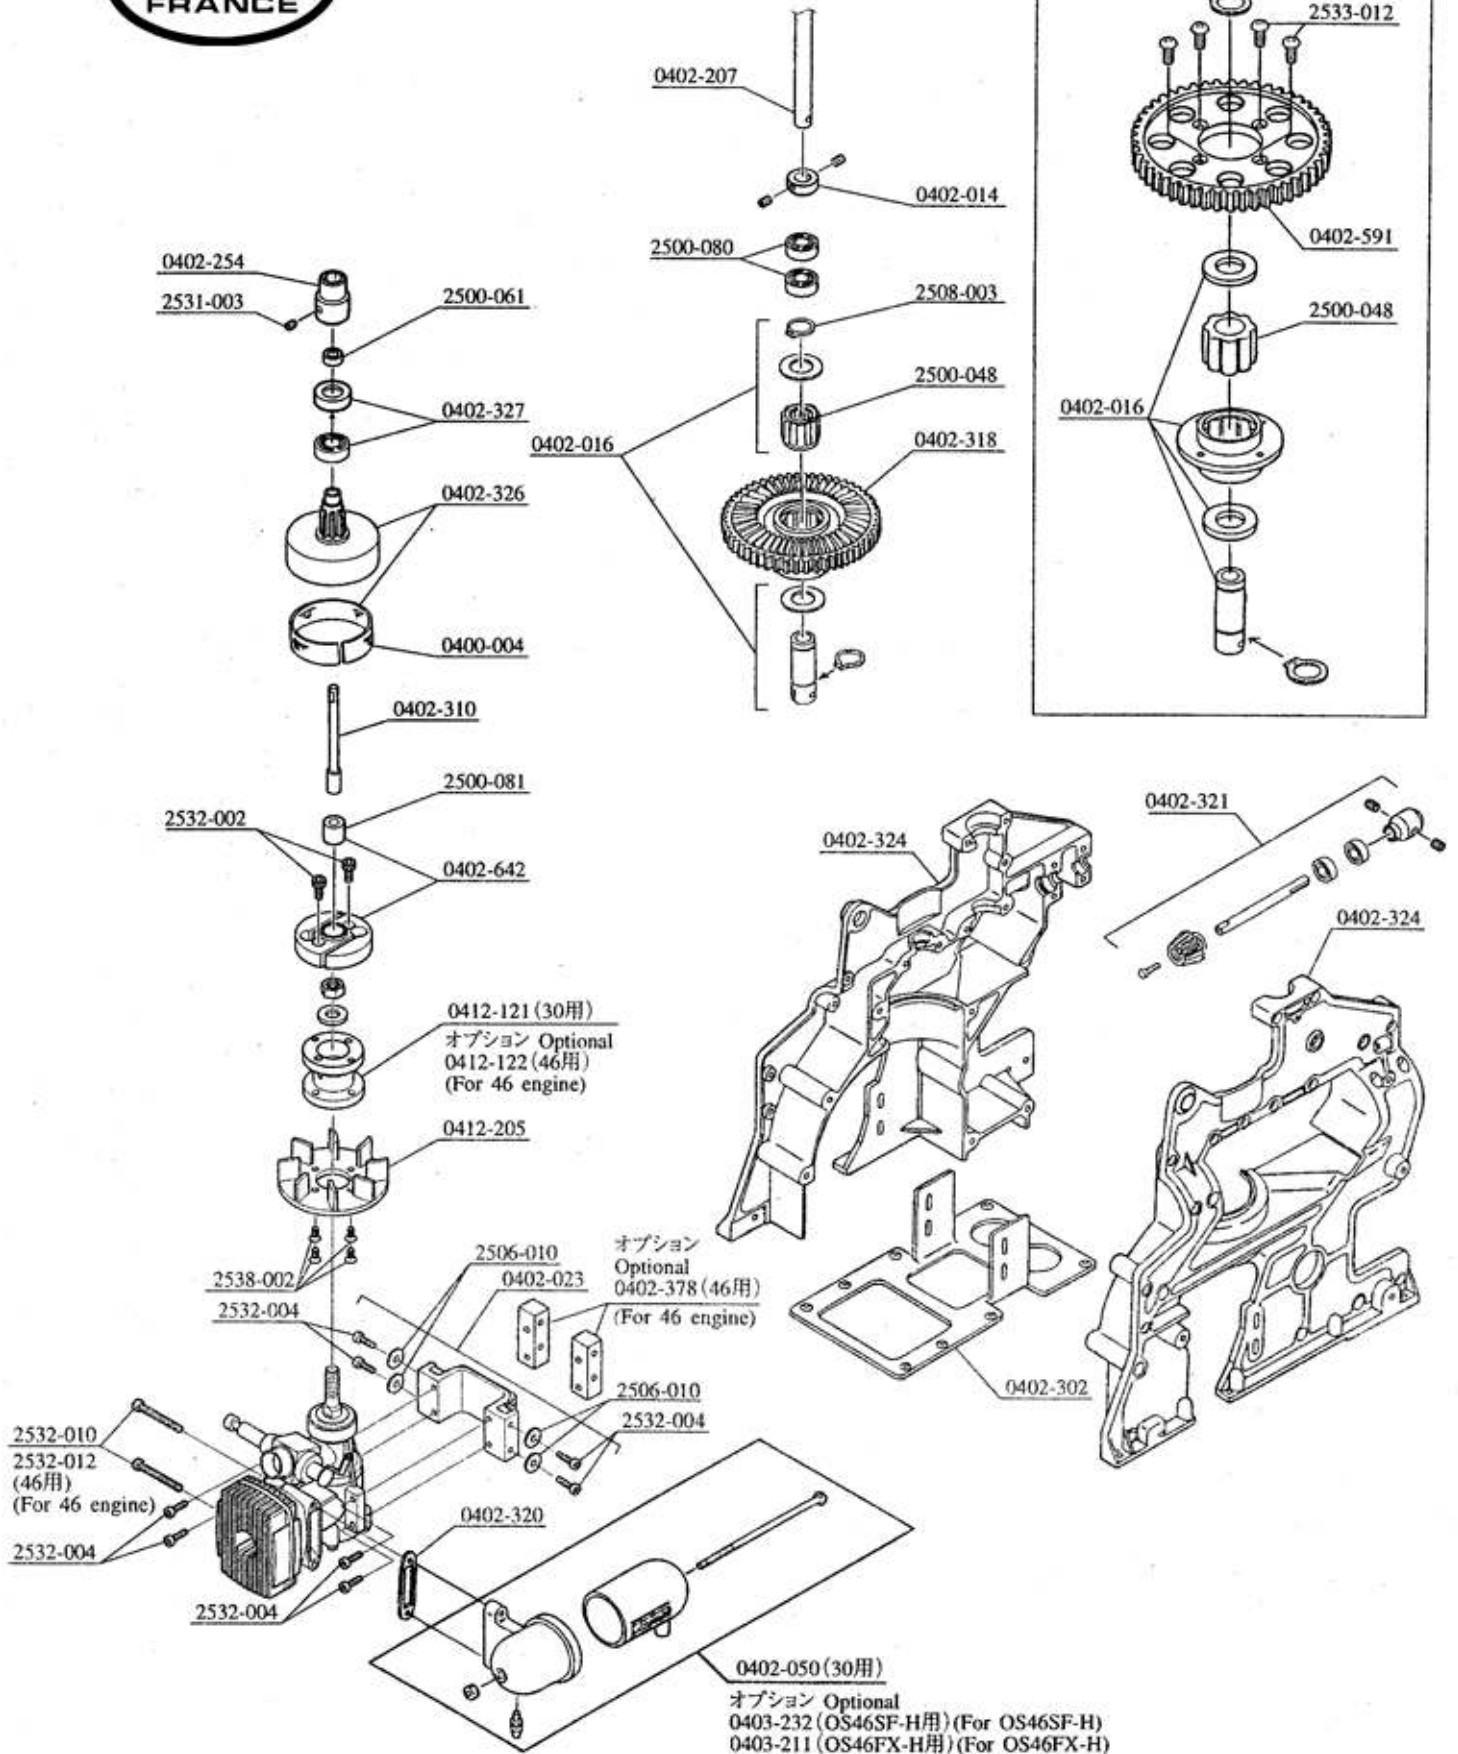

2522-004 (ラマ/シャトル) (Lama/Shuttle)
2522-009 (シュワイザー) (Schweizer)

Lama 30
Tête tri-pales

HIROBO

Lama 30 - 2

HIROBO

Lama 30 - 3 HIROBO

Lama 30 - 4

HIROBO

0402-345

0402-311

0402-349 (赤) (Red)
0402-373 (白) (White)

0402-355

0402-348 (赤) (Red)
0402-372 (白) (White)

0402-350 (赤) (Red)
0402-374 (白) (White)

0402-355 (赤) (Red)
0402-375 (白) (White)

Lama 30 - 5 HIROBO

0402-335

0402-377

0402-352 (イエローライン) (Yellow line)
0402-339 (ブルーライン) (Blue line)

0402-342

0402-353