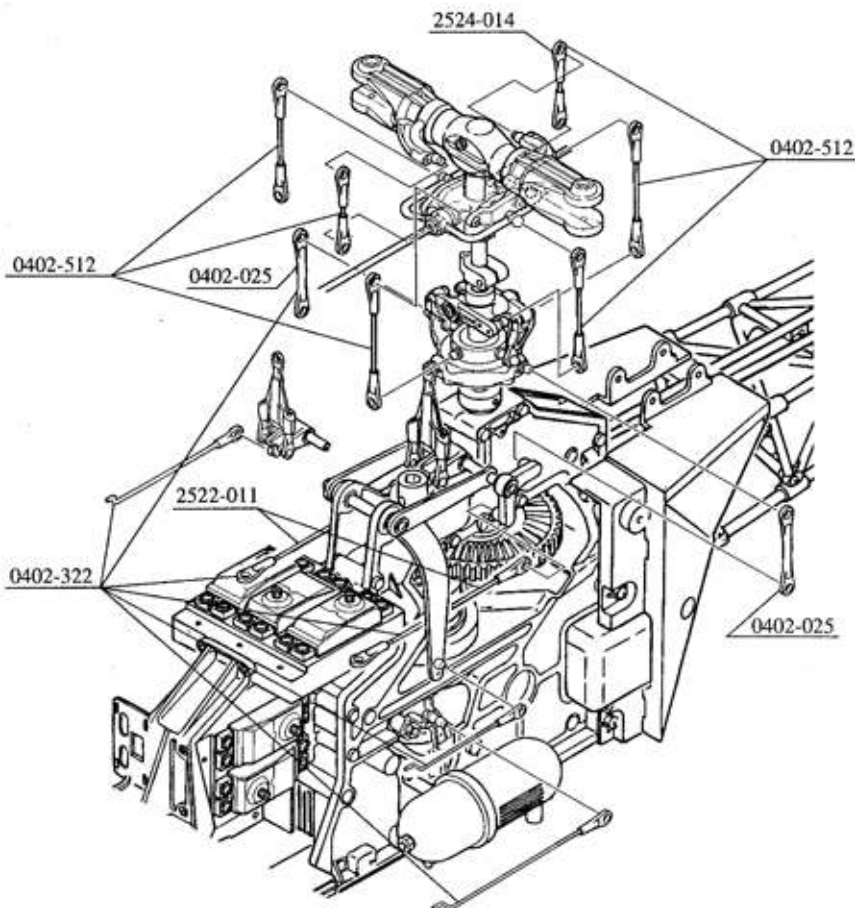

2522-004 (ラマ/シャトル) (Lama/Shuttle)
2522-009 (シュワイザー) (Schweizer)

Lama 30
Tête tri-pales

HIROBO

Lama 30 - 2

HIROBO

Lama 30 - 3 HIROBO

Lama 30 - 4

HIROBO

0402-345

0402-311

0402-349 (赤) (Red)
0402-373 (白) (White)

0402-355

0402-348 (赤) (Red)
0402-372 (白) (White)

0402-350 (赤) (Red)
0402-374 (白) (White)

0402-355 (赤) (Red)
0402-375 (白) (White)

Lama 30 - 5 HIROBO

0402-335

0402-377

0402-352 (イエローライン) (Yellow line)
0402-339 (ブルーライン) (Blue line)

0402-342

0402-353