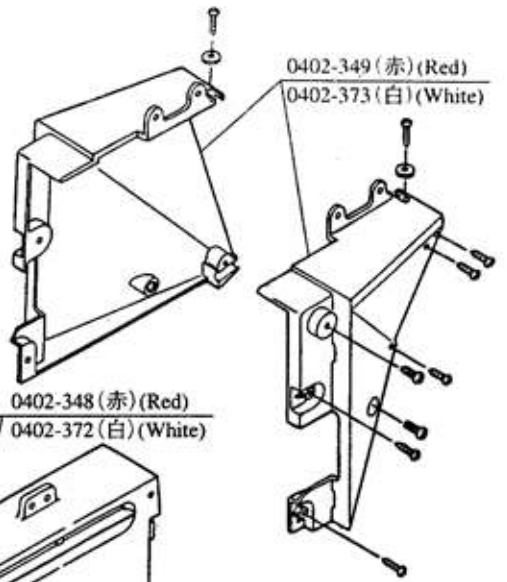

2522-004 (ラマ/シャトル) (Lama/Shuttle)
2522-009 (シュワイザー) (Schweizer)

Lama 30
Tête tri-pales

HIROBO

Lama 30 - 2

HIROBO

Lama 30 - 3 HIROBO

Lama 30 - 4

HIROBO

0402-345

0402-311

0402-349 (赤) (Red)
0402-373 (白) (White)

0402-355

0402-348 (赤) (Red)
0402-372 (白) (White)

0402-350 (赤) (Red)
0402-374 (白) (White)

0402-355 (赤) (Red)
0402-375 (白) (White)

Lama 30 - 5 HIROBO