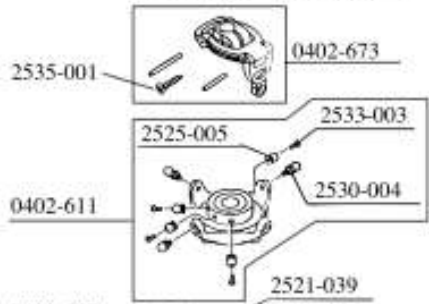

2522-004 (ラマ/シャトル) (Lama/Shuttle)
2522-009 (シュワイザー) (Schweizer)

Lama 30
Tête tri-pales

HIROBO

Lama 30 - 2

HIROBO

Lama 30 - 3 HIROBO

Lama 30 - 4

HIROBO

0402-345

0402-311

0402-349 (赤) (Red)
0402-373 (白) (White)

0402-355

0402-348 (赤) (Red)
0402-372 (白) (White)

0402-350 (赤) (Red)
0402-374 (白) (White)

0402-355 (赤) (Red)
0402-375 (白) (White)

Lama 30 - 5 HIROBO