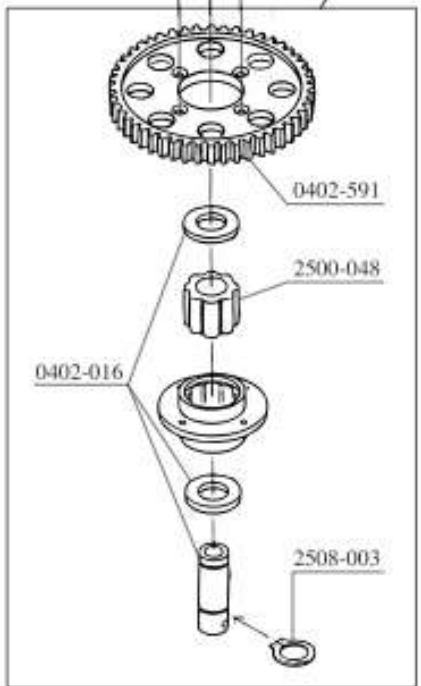

2522-004 (ラマ/シャトル) (Lama/Shuttle)
2522-009 (シュワイザー) (Schweizer)

Lama 30
Tête tri-pales

HIROBO

Lama 30 - 2

HIROBO

Lama 30 - 3 HIROBO

Lama 30 - 4

HIROBO

0402-345

0402-311

0402-349 (赤) (Red)
0402-373 (白) (White)

0402-355

0402-348 (赤) (Red)
0402-372 (白) (White)

0402-350 (赤) (Red)
0402-374 (白) (White)

0402-355 (赤) (Red)
0402-375 (白) (White)

Lama 30 - 5 HIROBO