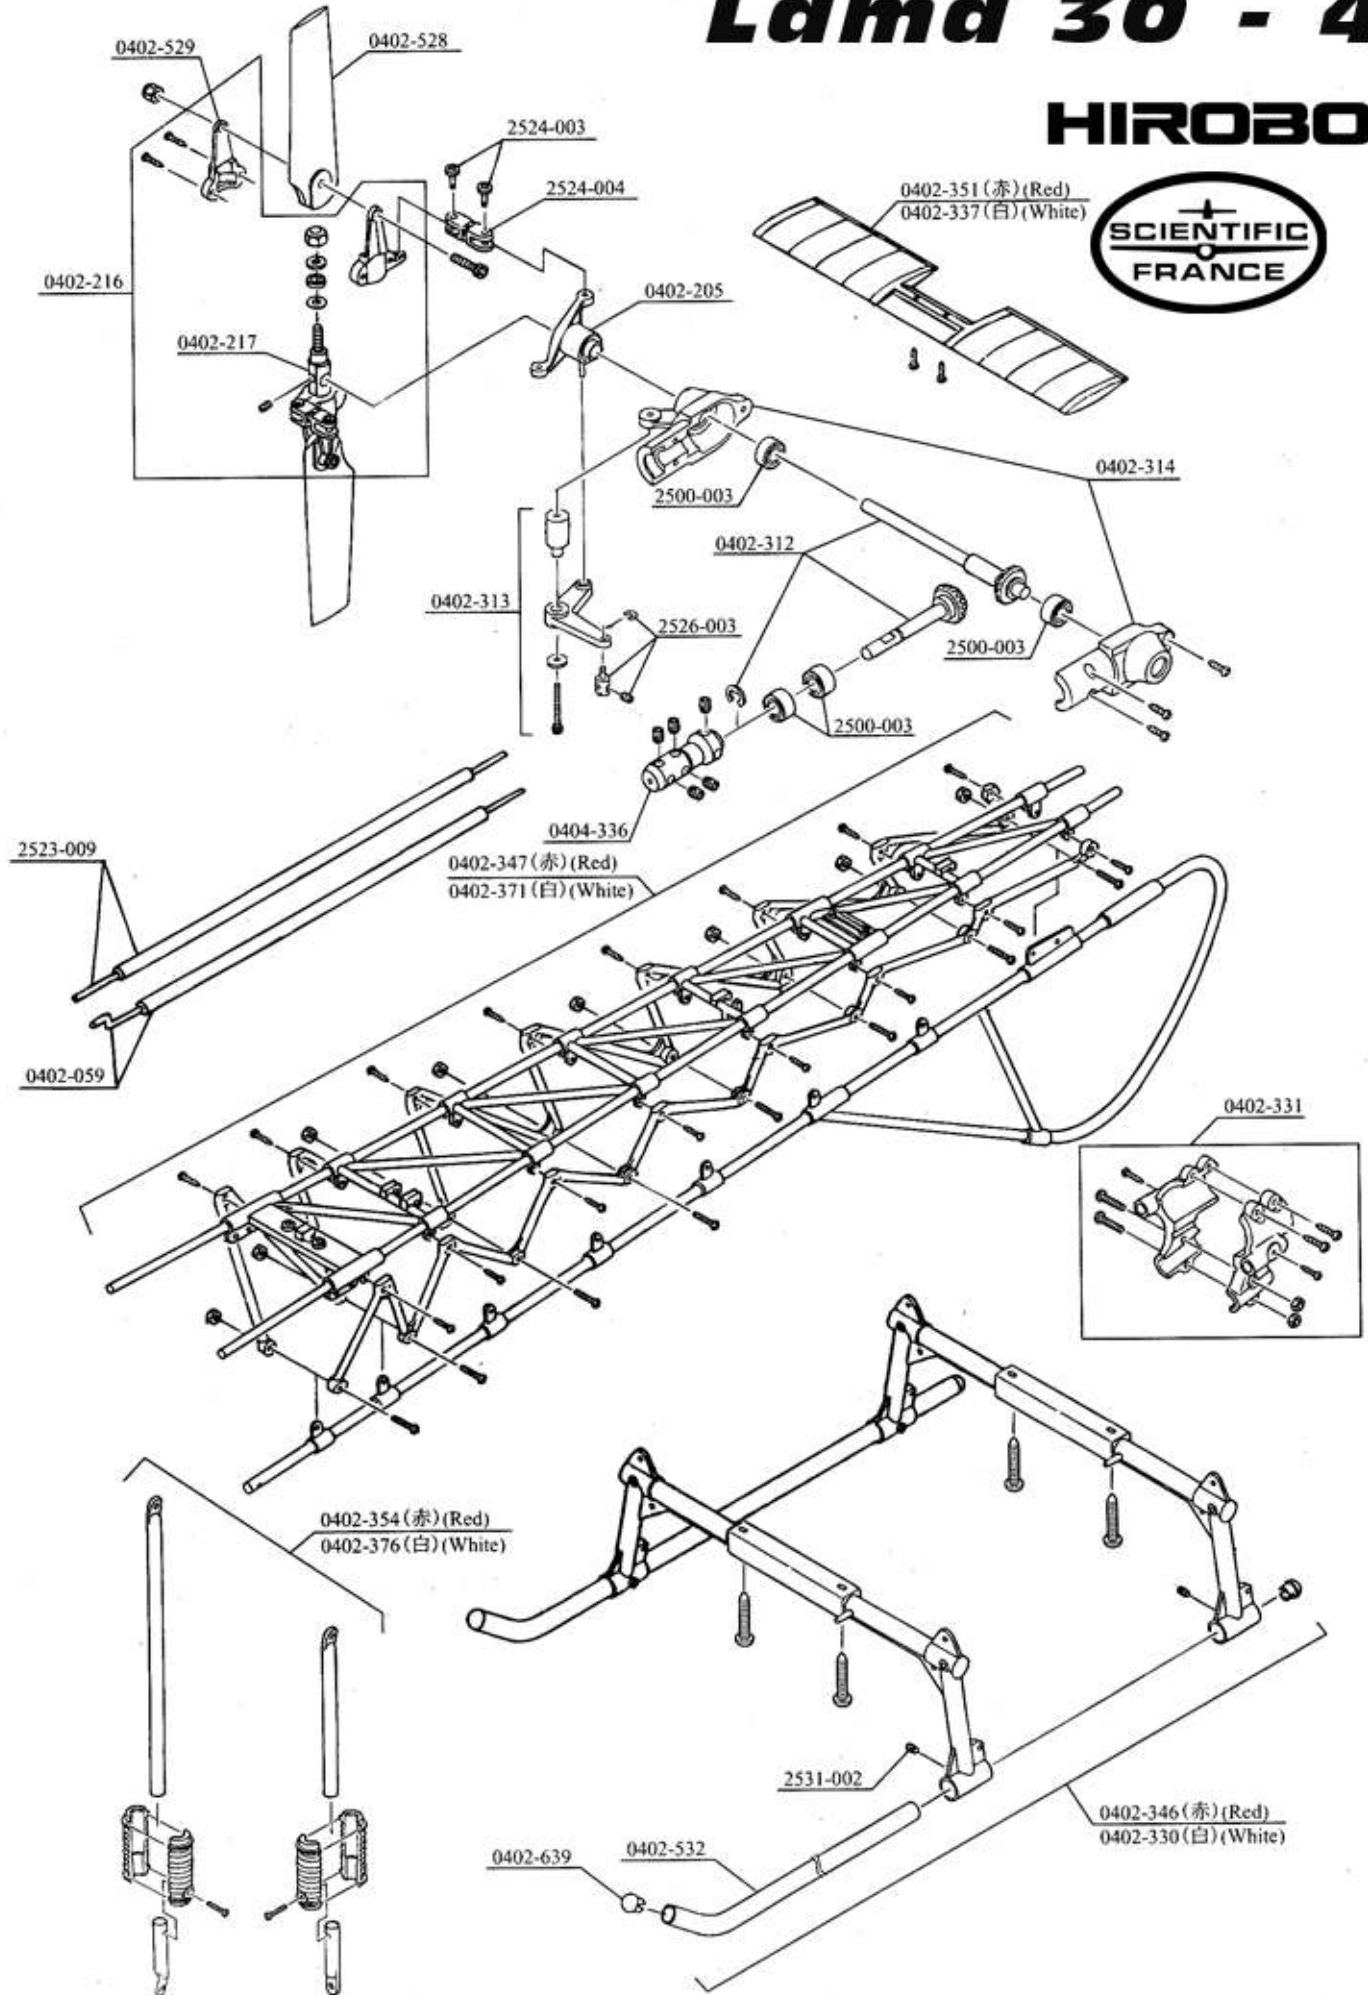

2522-004 (ラマ/シャトル) (Lama/Shuttle)
2522-009 (シュワイザー) (Schweizer)

Lama 30
Tête tri-pales

HIROBO

Lama 30 - 2

HIROBO

Lama 30 - 3 HIROBO

Lama 30 - 4

HIROBO

0402-345

0402-311

0402-349 (赤) (Red)
0402-373 (白) (White)

0402-355

0402-348 (赤) (Red)
0402-372 (白) (White)

0402-350 (赤) (Red)
0402-374 (白) (White)

0402-355 (赤) (Red)
0402-375 (白) (White)

Lama 30 - 5 HIROBO

0402-335

0402-377

0402-352 (イエローライン) (Yellow line)
0402-339 (ブルーライン) (Blue line)

0402-342

0402-353