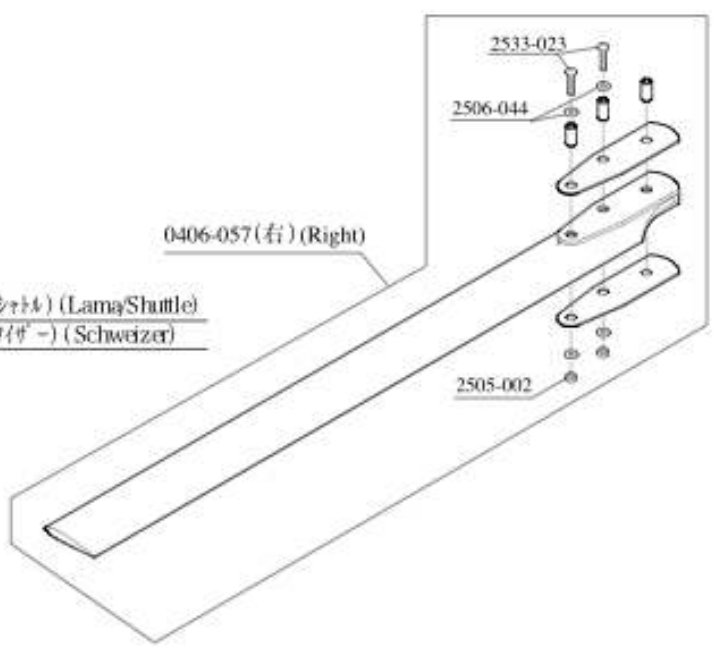

2522-004 (ラマ/シャトル) (Lama/Shuttle)
2522-009 (シュワイザー) (Schweizer)

Lama 30
Tête tri-pales

HIROBO

Lama 30 - 2

HIROBO

Lama 30 - 3 HIROBO

Lama 30 - 4

HIROBO

0402-345

0402-311

0402-349 (赤) (Red)
0402-373 (白) (White)

0402-355

0402-348 (赤) (Red)
0402-372 (白) (White)

0402-350 (赤) (Red)
0402-374 (白) (White)

0402-355 (赤) (Red)
0402-375 (白) (White)

Lama 30 - 5 HIROBO