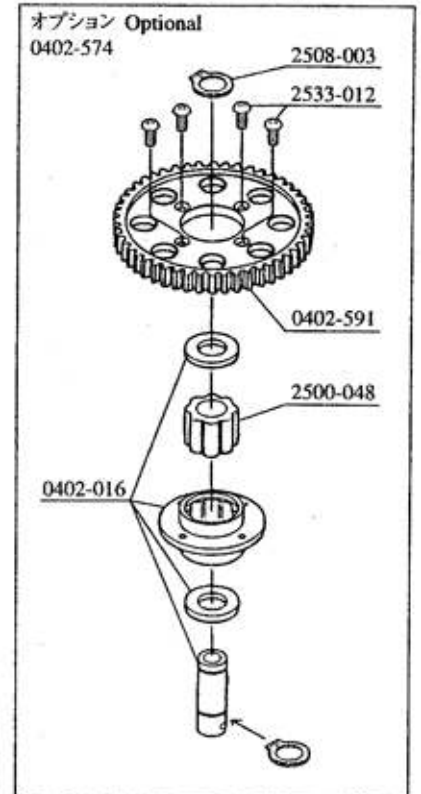

2522-004 (ラマ/シャトル) (Lama/Shuttle)
2522-009 (シュワイザー) (Schweizer)

Lama 30
Tête tri-pales

HIROBO

Lama 30 - 2

HIROBO

Lama 30 - 3 HIROBO

Lama 30 - 4

HIROBO

0402-345

0402-311

0402-349 (赤) (Red)
0402-373 (白) (White)

0402-355

0402-348 (赤) (Red)
0402-372 (白) (White)

0402-350 (赤) (Red)
0402-374 (白) (White)

0402-355 (赤) (Red)
0402-375 (白) (White)

Lama 30 - 5 HIROBO

0402-335

0402-377

0402-352 (イエローライン) (Yellow line)
0402-339 (ブルーライン) (Blue line)

0402-342

0402-353