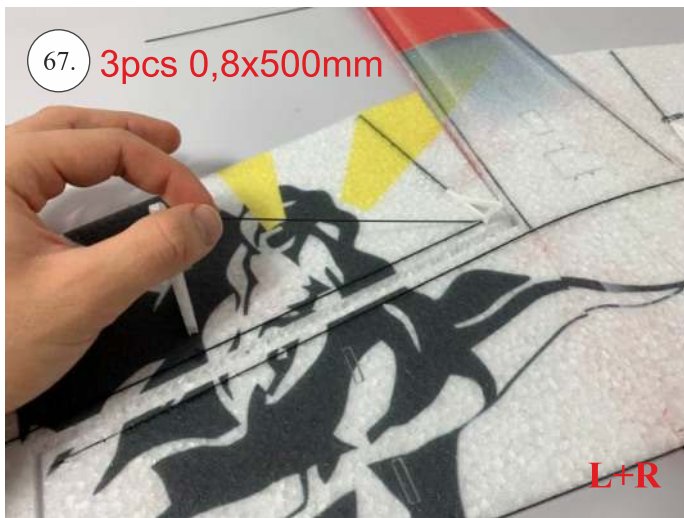

laser

855mm

935mm

155-175g

Li-pol 2s
300-450

129.

Medium CA

130.

Activator

136.

1pcs 3x0,5x140mm

1pcs 3x0,5x195mm

Happy landings!
RC Factory team