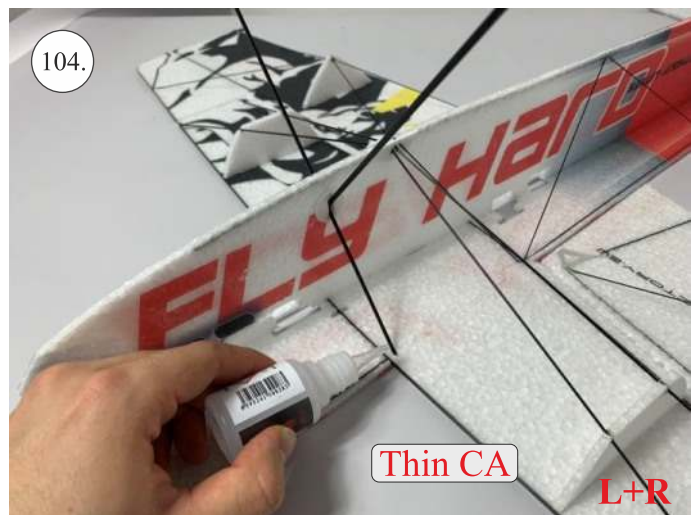

laser

855mm

935mm

155-175g

Li-pol 2s
300-450

129.

Medium CA

130.