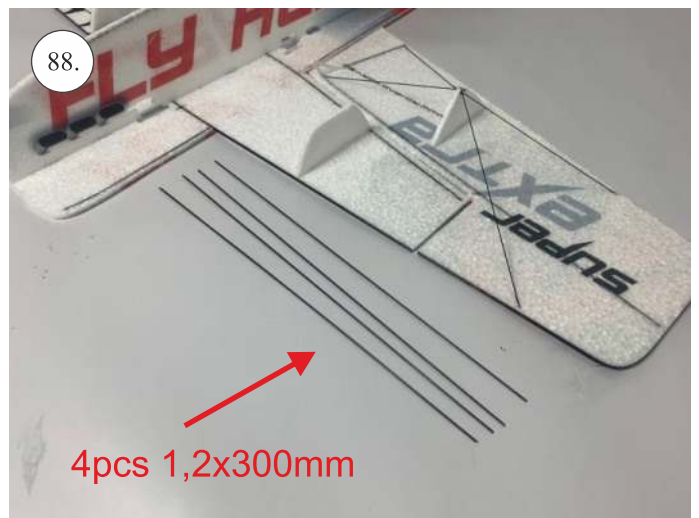

laser

855mm

935mm

155-175g

Li-pol 2s
300-450

129.

Medium CA

130.

131.

Medium CA

132.

Medium CA

133.

134.

Check the correct position!

135.

Activator

136.

1pcs 3x0,5x140mm

1pcs 3x0,5x195mm

Happy landings!
RC Factory team