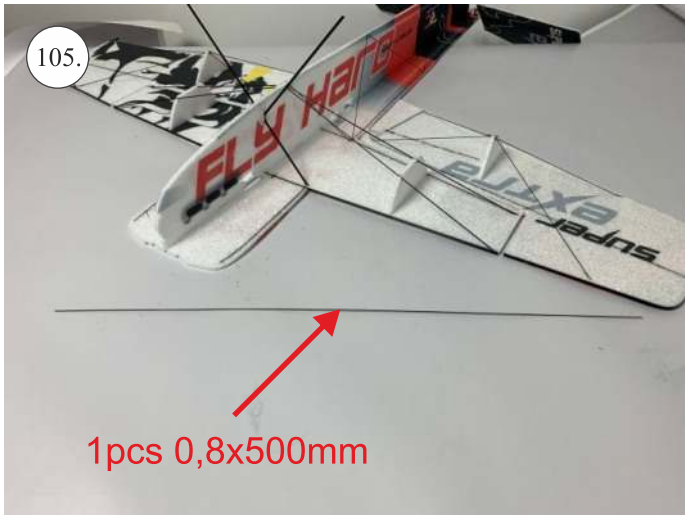

laser

855mm

935mm

155-175g

Li-pol 2s
300-450

129.

Medium CA

130.

Activator

136.

1pcs 3x0,5x140mm

1pcs 3x0,5x195mm

Happy landings!
RC Factory team