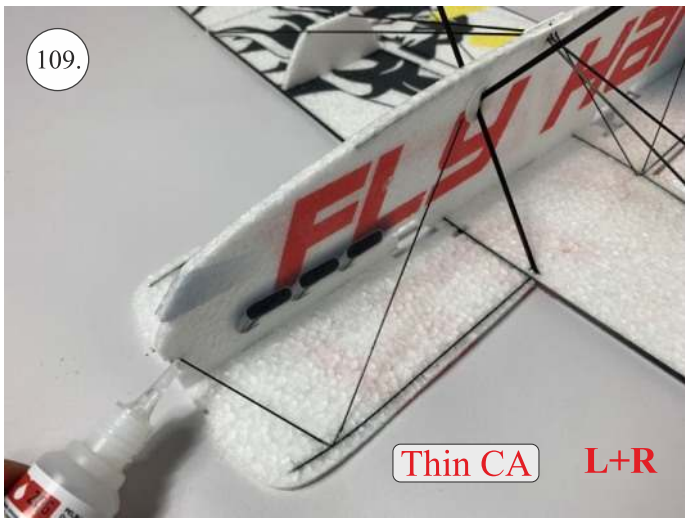

laser

855mm

935mm

155-175g

Li-pol 2s
300-450

129.

Medium CA

130.

131.

Medium CA

132.

Medium CA

133.

134.

Check the correct position!

135.

Activator

136.

1pcs 3x0,5x140mm

1pcs 3x0,5x195mm

Happy landings!
RC Factory team