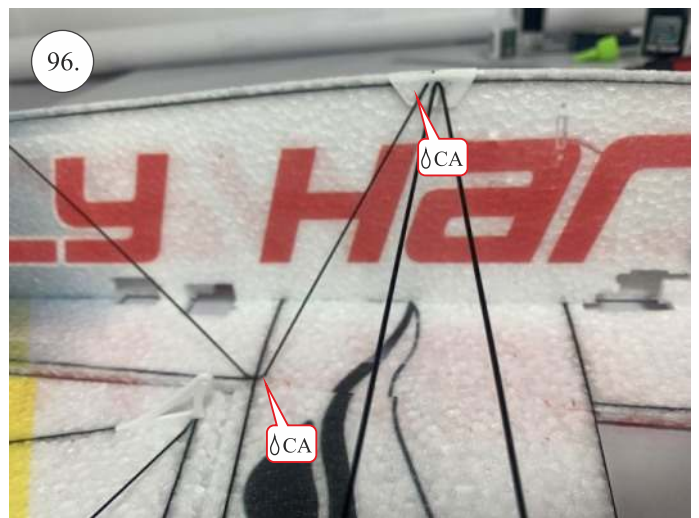

laser

855mm

935mm

155-175g

Li-pol 2s
300-450

129.

Medium CA

130.

131.

Medium CA

132.

Medium CA

133.

134.

Check the correct position!

135.

Activator

136.

1pcs 3x0,5x140mm

1pcs 3x0,5x195mm

Happy landings!
RC Factory team