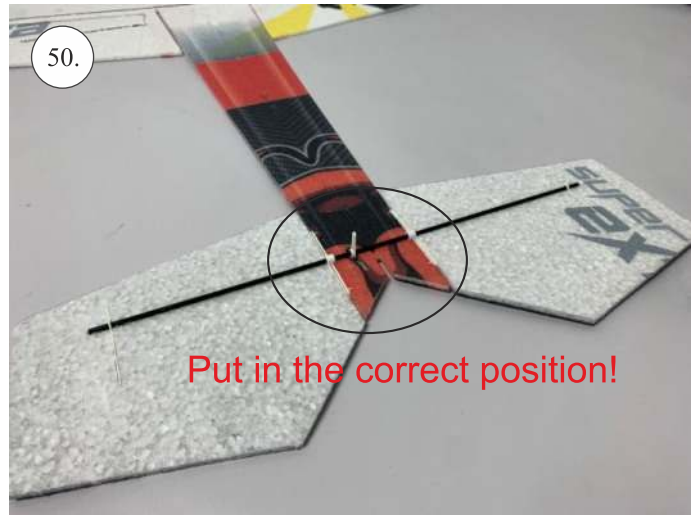

laser

855mm

935mm

155-175g

Li-pol 2s
300-450

129.

Medium CA

130.