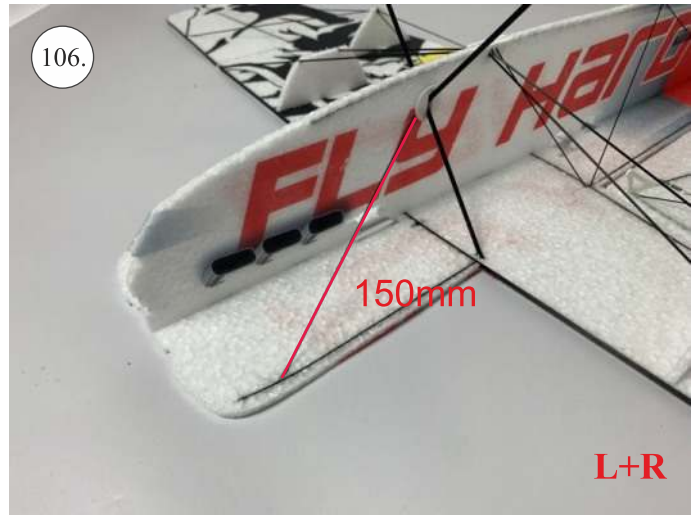

laser

855mm

935mm

155-175g

Li-pol 2s
300-450

129.

Medium CA

130.

131.

Medium CA

132.

Medium CA

133.

134.

Check the correct position!

135.

Activator

136.

1pcs 3x0,5x140mm

1pcs 3x0,5x195mm

Happy landings!
RC Factory team