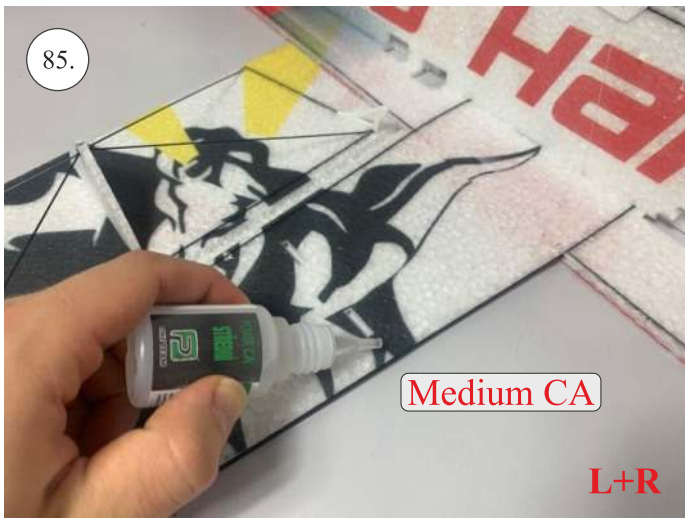

laser

855mm

935mm

155-175g

Li-pol 2s
300-450

129.

Medium CA

130.