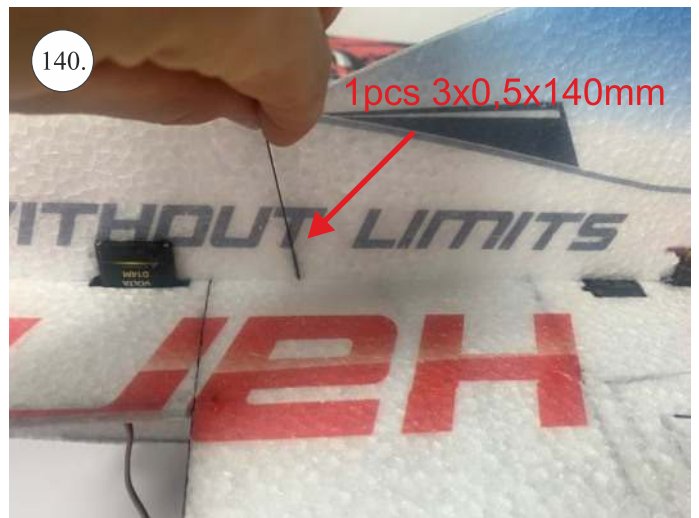

laser

855mm

935mm

155-175g

Li-pol 2s
300-450

129.

Medium CA

130.

131.

Medium CA

132.

Medium CA

133.

134.

Check the correct position!

135.

Activator

136.

1pcs 3x0,5x140mm

1pcs 3x0,5x195mm

Happy landings!
RC Factory team