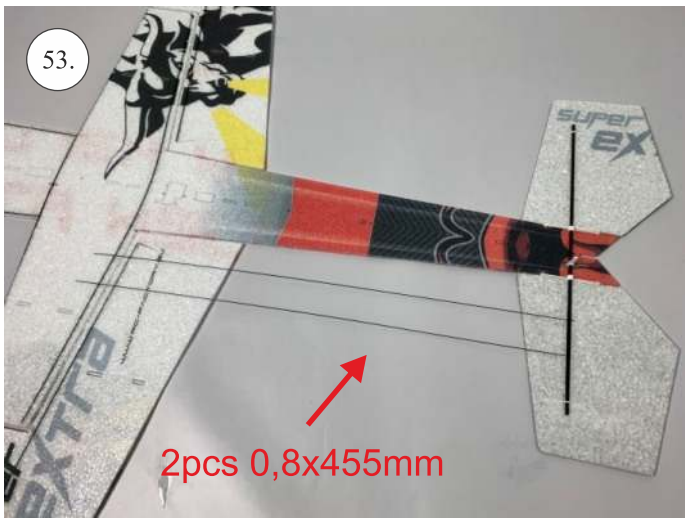

laser

855mm

935mm

155-175g

Li-pol 2s
300-450

129.

Medium CA

130.

Activator

136.

1pcs 3x0,5x140mm

1pcs 3x0,5x195mm

Happy landings!
RC Factory team