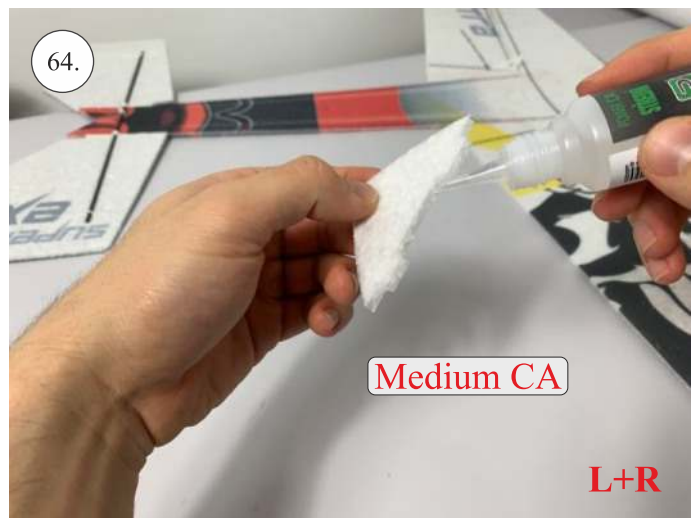

laser

855mm

935mm

155-175g

Li-pol 2s
300-450

129.

Medium CA

130.