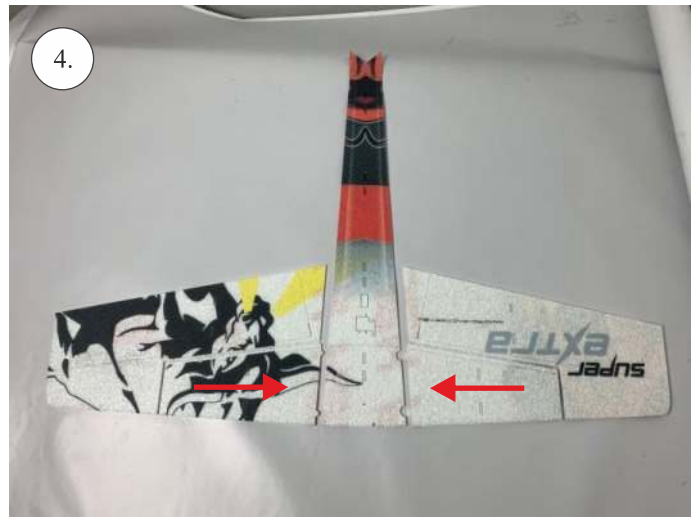

laser

855mm

935mm

155-175g

Li-pol 2s
300-450

129.

Medium CA

130.

Activator

136.

1pcs 3x0,5x140mm

1pcs 3x0,5x195mm

Happy landings!
RC Factory team