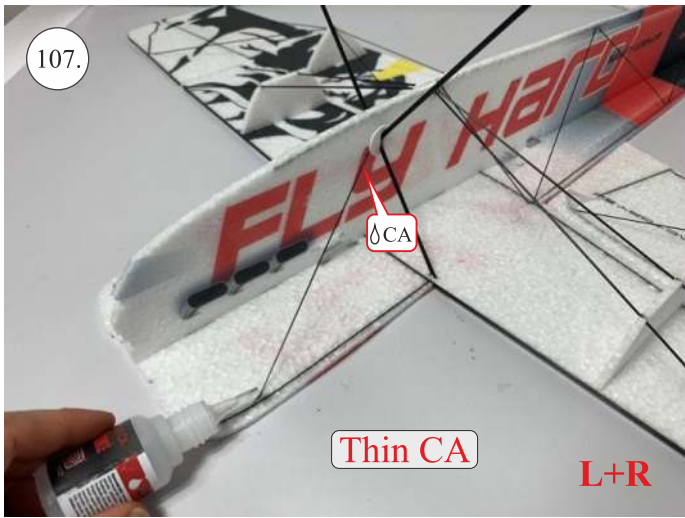

laser

855mm

935mm

155-175g

Li-pol 2s
300-450

129.

Medium CA

130.

131.

Medium CA

132.

Medium CA

133.

134.

Check the correct position!

135.

Activator

136.

1pcs 3x0,5x140mm

1pcs 3x0,5x195mm

Happy landings!
RC Factory team