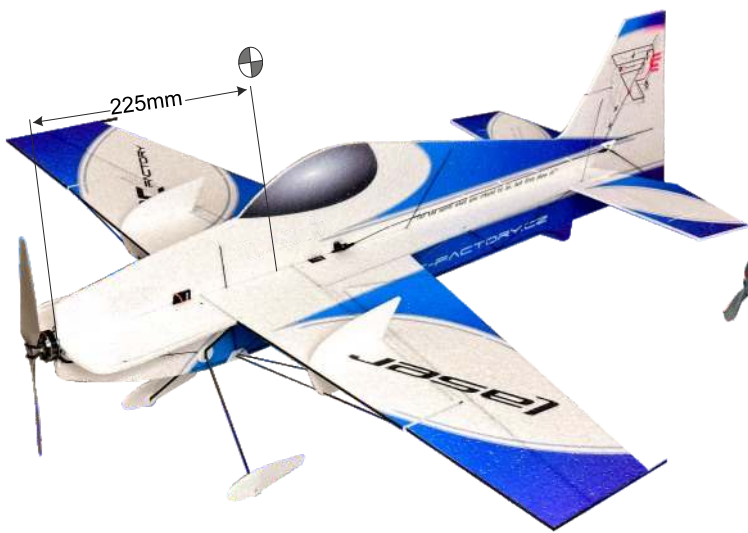

laser

855mm

935mm

155-175g

Li-pol 2s
300-450

129.

Medium CA

130.

Activator

136.

1pcs 3x0,5x140mm

1pcs 3x0,5x195mm

Happy landings!
RC Factory team