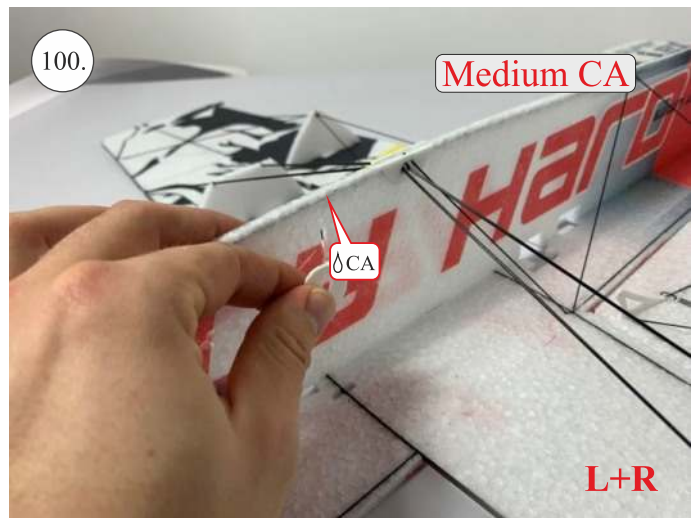

laser

855mm

935mm

155-175g

Li-pol 2s
300-450

129.

Medium CA

130.

131.

Medium CA

132.

Medium CA

133.

134.

Check the correct position!

135.

Activator

136.

1pcs 3x0,5x140mm

1pcs 3x0,5x195mm

Happy landings!
RC Factory team