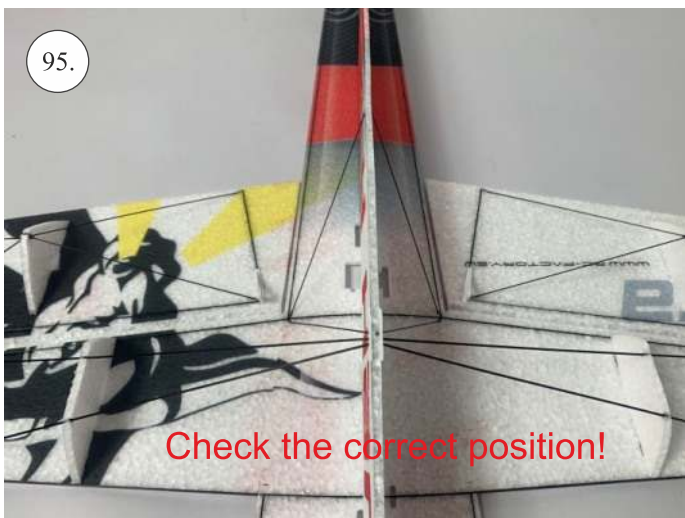

laser

855mm

935mm

155-175g

Li-pol 2s
300-450

129.

Medium CA

130.