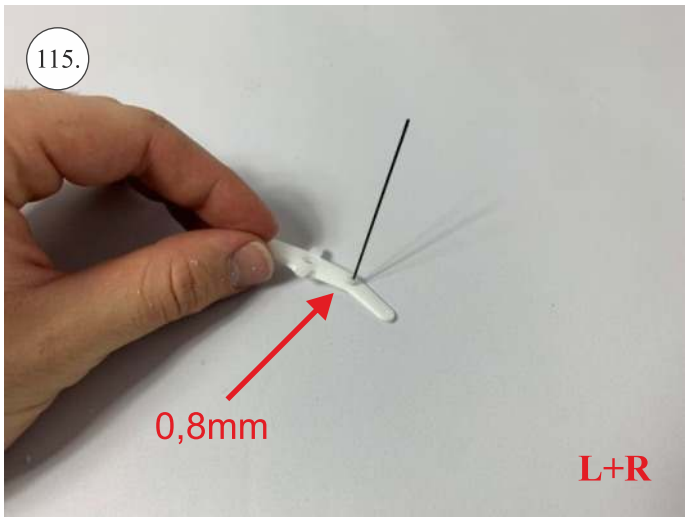

laser

855mm

935mm

155-175g

Li-pol 2s
300-450

129.

Medium CA

130.

Activator

136.

1pcs 3x0,5x140mm

1pcs 3x0,5x195mm

Happy landings!
RC Factory team