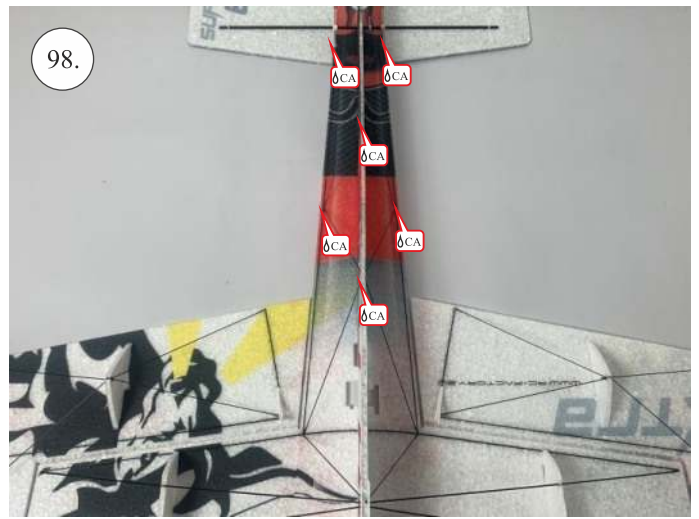

laser

855mm

935mm

155-175g

Li-pol 2s
300-450

129.

Medium CA

130.

131.

Medium CA

132.

Medium CA

133.

134.

Check the correct position!

135.

Activator

136.

1pcs 3x0,5x140mm

1pcs 3x0,5x195mm

Happy landings!
RC Factory team