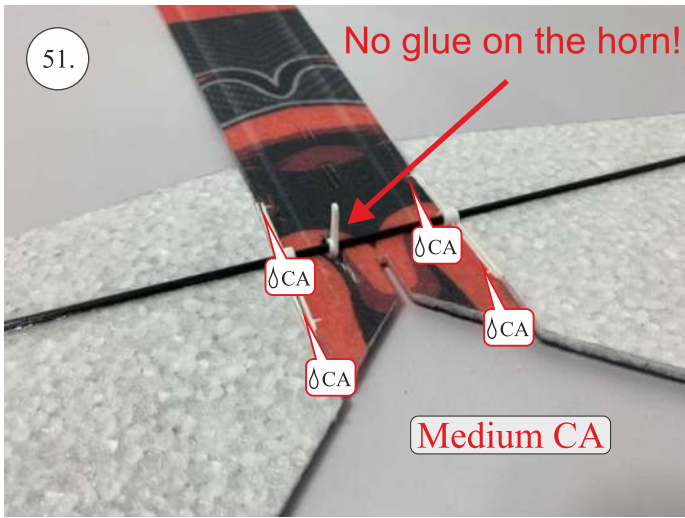

laser

855mm

935mm

155-175g

Li-pol 2s
300-450

129.

Medium CA

130.

131.

Medium CA

132.

Medium CA

133.

134.

Check the correct position!

135.

Activator

136.

1pcs 3x0,5x140mm

1pcs 3x0,5x195mm

Happy landings!
RC Factory team