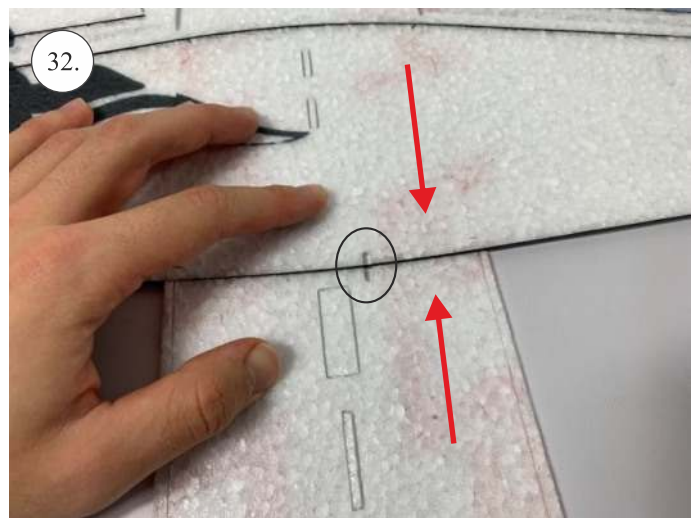

laser

855mm

935mm

155-175g

Li-pol 2s
300-450

129.

Medium CA

130.