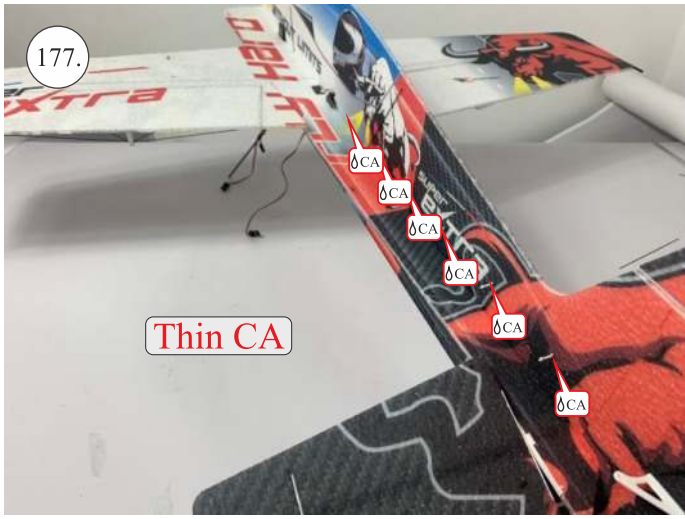

131.

Medium CA

132.

Medium CA

133.

134.

Check the correct position!

135.

Activator

136.

1pcs 3x0,5x140mm

1pcs 3x0,5x195mm

Happy landings!
RC Factory team