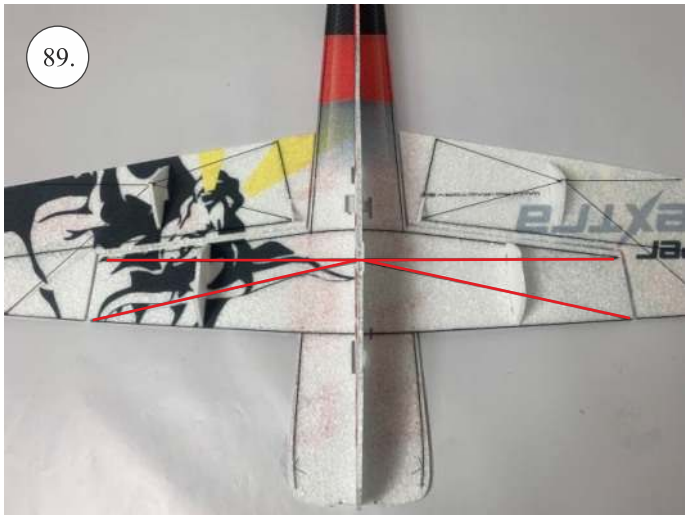

laser

855mm

935mm

155-175g

Li-pol 2s
300-450

129.

Medium CA

130.

131.

Medium CA

132.

Medium CA

133.

134.

Check the correct position!

135.

Activator

136.

1pcs 3x0,5x140mm

1pcs 3x0,5x195mm

Happy landings!
RC Factory team