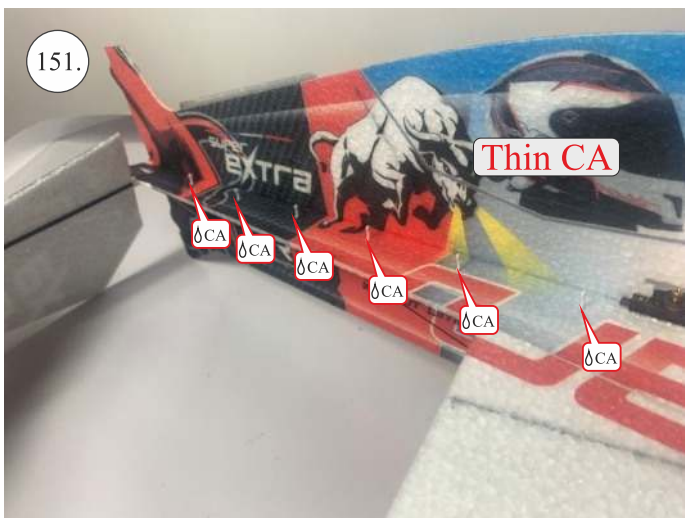

131.

Medium CA

132.

Medium CA

133.

134.

Check the correct position!

135.

Activator

136.

1pcs 3x0,5x140mm

1pcs 3x0,5x195mm

Happy landings!
RC Factory team