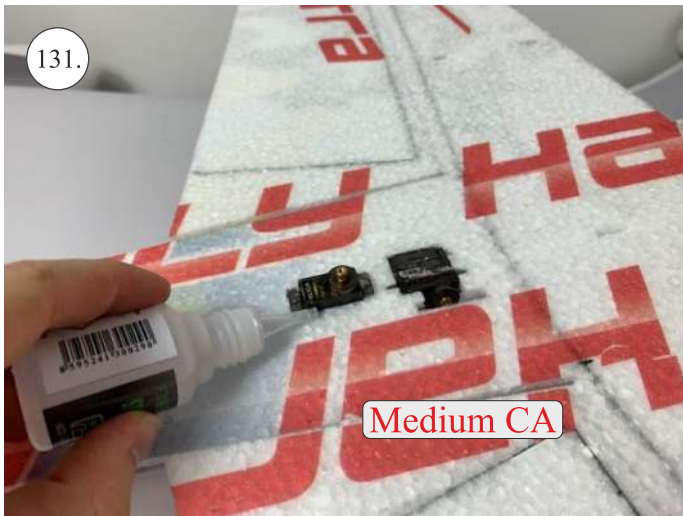

laser

855mm

935mm

155-175g

Li-pol 2s
300-450

129.

Medium CA

130.

Activator

136.

1pcs 3x0,5x140mm

1pcs 3x0,5x195mm

Happy landings!
RC Factory team