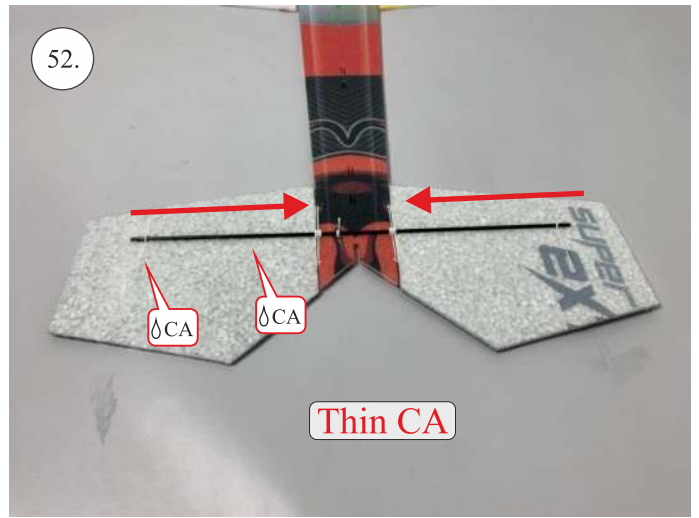

laser

855mm

935mm

155-175g

Li-pol 2s
300-450

129.

Medium CA

130.

131.

Medium CA

132.

Medium CA

133.

134.

Check the correct position!

135.

Activator

136.

1pcs 3x0,5x140mm

1pcs 3x0,5x195mm

Happy landings!
RC Factory team