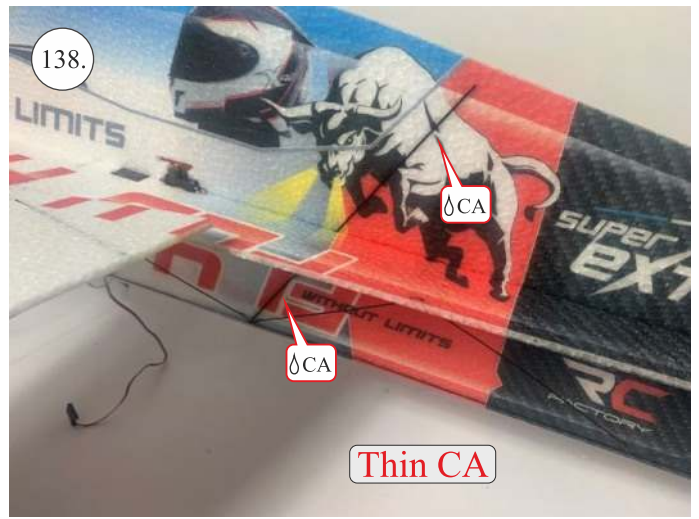

131.

Medium CA

132.

Medium CA

133.

134.

Check the correct position!

135.

Activator

136.

1pcs 3x0,5x140mm

1pcs 3x0,5x195mm

Happy landings!
RC Factory team