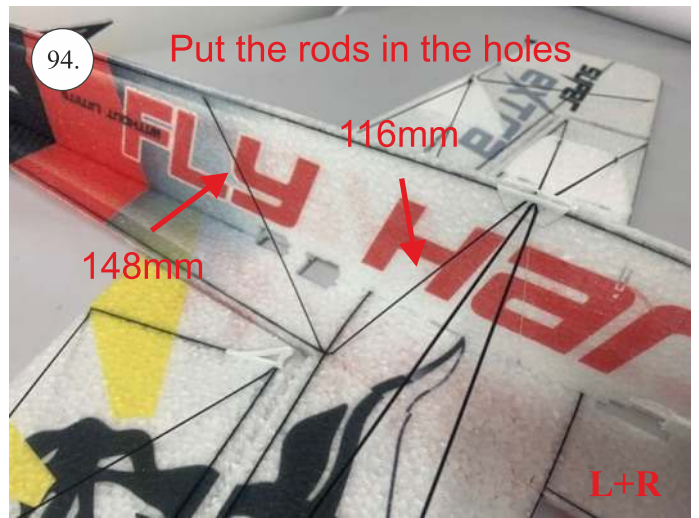

laser

855mm

935mm

155-175g

Li-pol 2s
300-450

129.

Medium CA

130.

131.

Medium CA

132.

Medium CA

133.

134.

Check the correct position!

135.

Activator

136.

1pcs 3x0,5x140mm

1pcs 3x0,5x195mm

Happy landings!
RC Factory team