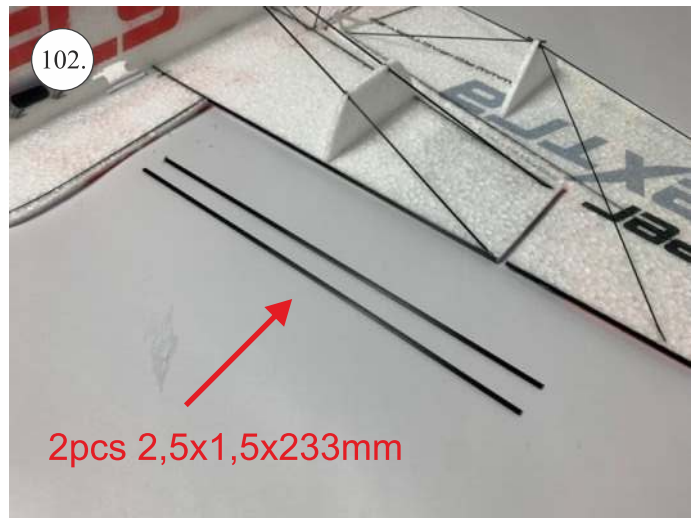

laser

855mm

935mm

155-175g

Li-pol 2s
300-450

129.

Medium CA

130.

131.

Medium CA

132.

Medium CA

133.

134.

Check the correct position!

135.

Activator

136.

1pcs 3x0,5x140mm

1pcs 3x0,5x195mm

Happy landings!
RC Factory team