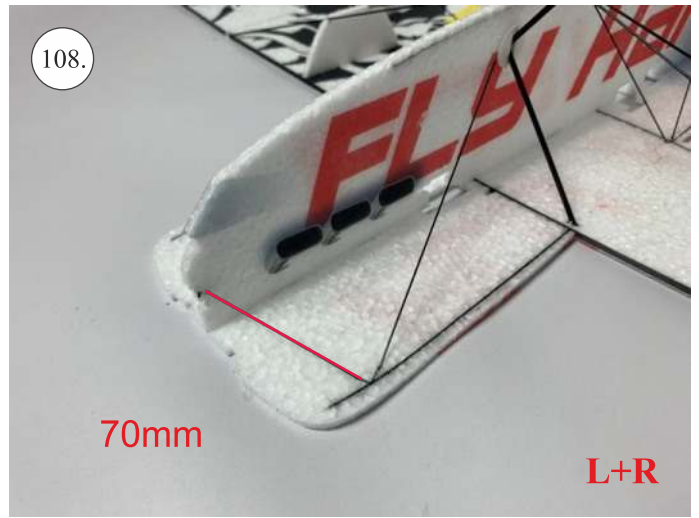

laser

855mm

935mm

155-175g

Li-pol 2s
300-450

129.

Medium CA

130.

131.

Medium CA

132.

Medium CA

133.

134.

Check the correct position!

135.

Activator

136.

1pcs 3x0,5x140mm

1pcs 3x0,5x195mm

Happy landings!
RC Factory team