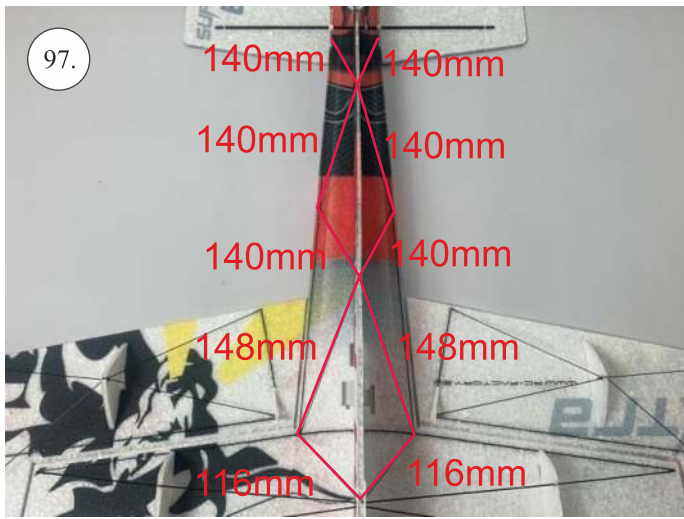

laser

855mm

935mm

155-175g

Li-pol 2s
300-450

129.

Medium CA

130.

Activator

136.

1pcs 3x0,5x140mm

1pcs 3x0,5x195mm

Happy landings!
RC Factory team