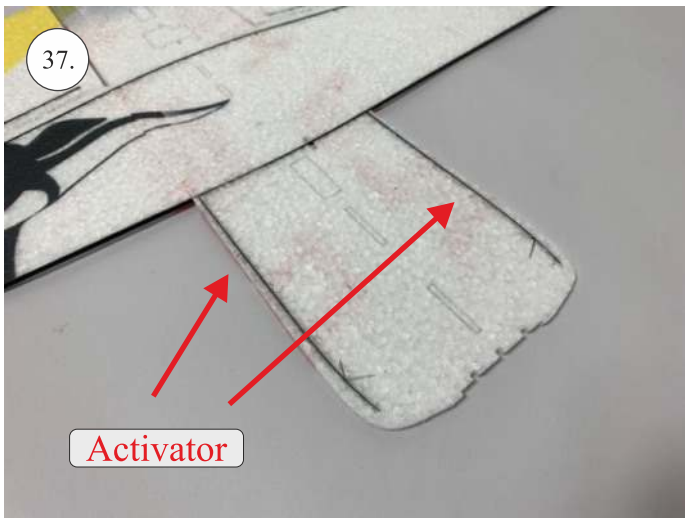

laser

855mm

935mm

155-175g

Li-pol 2s
300-450

129.

Medium CA

130.

131.

Medium CA

132.

Medium CA

133.

134.

Check the correct position!

135.

Activator

136.

1pcs 3x0,5x140mm

1pcs 3x0,5x195mm

Happy landings!
RC Factory team